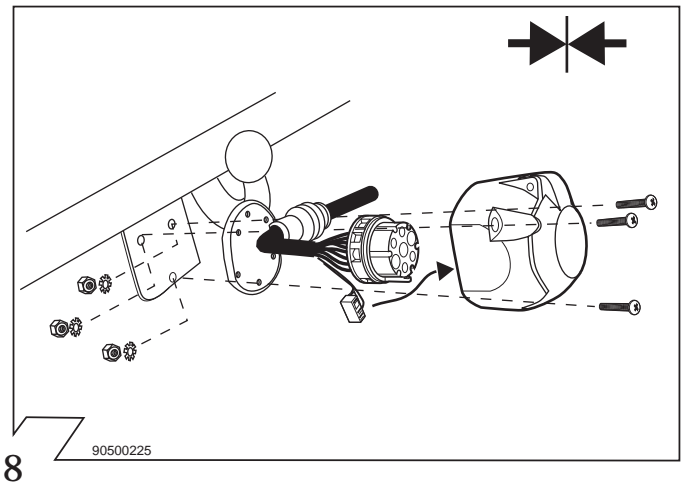

Belegung der Steckdose/Socket Configuration/Correspondance des Contacts de la prise  
Cavi della presa elettrica sono abbinati

ISO 1724		(D)	(F)	(GB)	(I)
↔	1/L	schwarz/weiß	noir/blanc	black/white	nero/giallo
⏏	2	weiss	blanc	white	bianco
⏏	3/31	braun	marron	brown	bruno
↔	4/R	schwarz/grün	noir/vert	black/green	nero/verde
☀	5/58-R	grau/rot	gris/rouge	grey/red	grigio/rosso
STOP	6/54	schwarz/rot	noir/rouge	black/red	nero/rosso
☀	7/58-L	grau/schwarz	gris/noir	grey/black	grigio/nero
⏏	8	schwarz	noir	black	nero