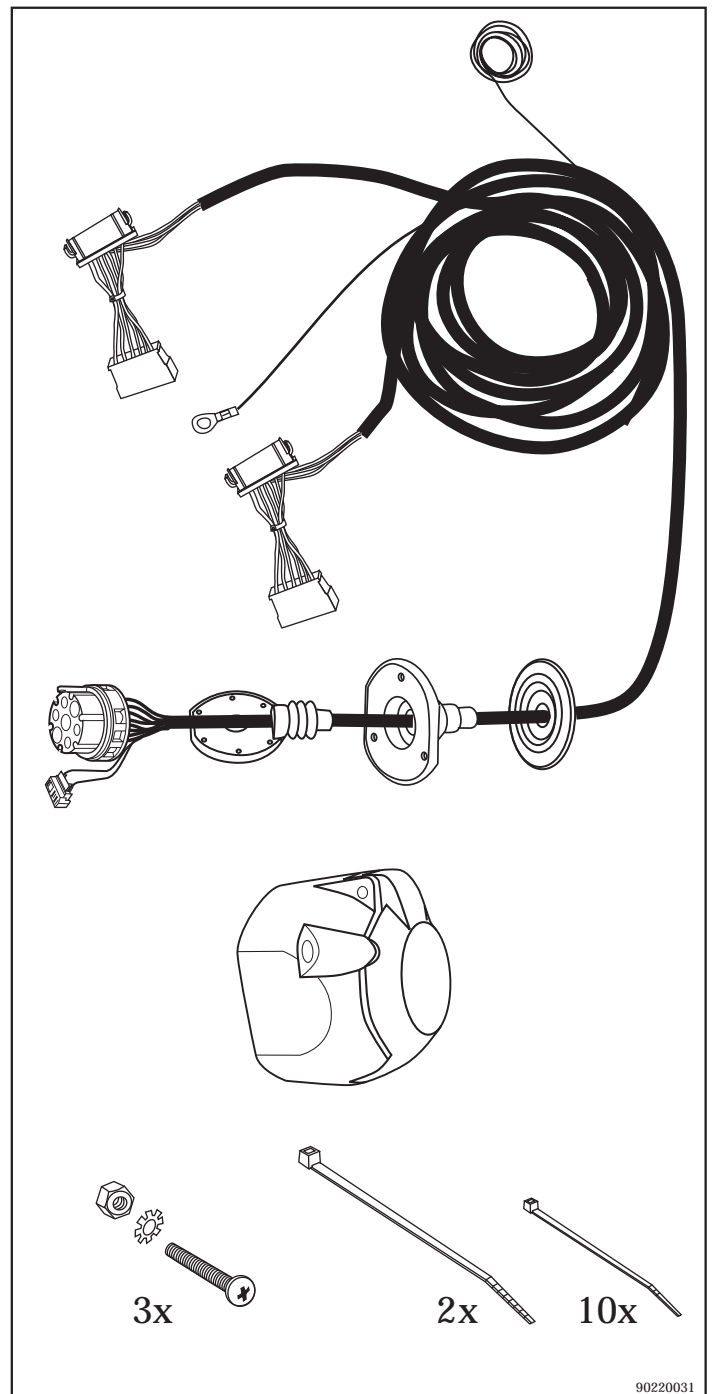

Änderungen bezüglich Konstruktion, Ausstattung, Farbe sowie Irrtum vorbehalten. Angaben und Abbildungen unverbindlich.

We reserve the right to alter the design, equipment, colour and any errors. All details and illustrations are nonbinding.

Sous réserve de modifications de construction, équipement, couleurs ou erreur. Données et illustrations sous toute réserve.

Con riserva di modifiche relative a costruzione, equipaggiamento, colore, nonché errore. Dati ed illustrazioni non sono vincolanti.