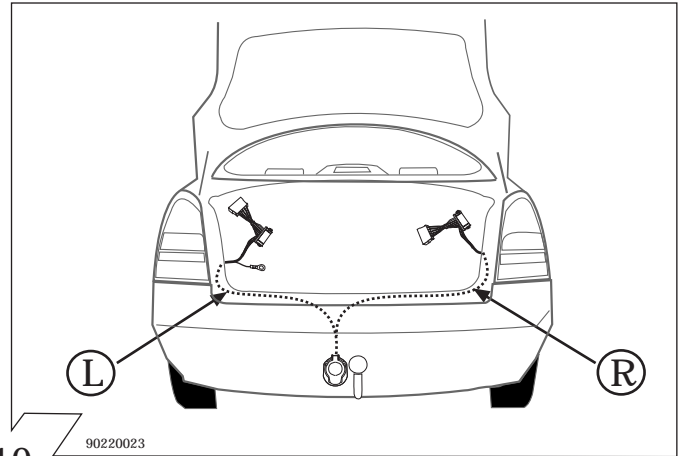

Belegung der Steckdose/Socket Configuration/Correspondance des Contacts de la prise
Cavi della presa elettrica sono abbinati

ISO 1724		(D)	(F)	(GB)	(I)
↔	1/L	schwarz/weiß	noir/blanc	black/white	nero/giallo
⏏	2	weiss	blanc	white	bianco
⏏	3/31	braun	marron	brown	bruno
↔	4/R	schwarz/grün	noir/vert	black/green	nero/verde
☀	5/58-R	grau/rot	gris/rouge	grey/red	grigio/rosso
STOP	6/54	schwarz/rot	noir/rouge	black/red	nero/rosso
☀	7/58-L	grau/schwarz	gris/noir	grey/black	grigio/nero
⏏	8	schwarz	noir	black	nero

90500291

9

90220023

10