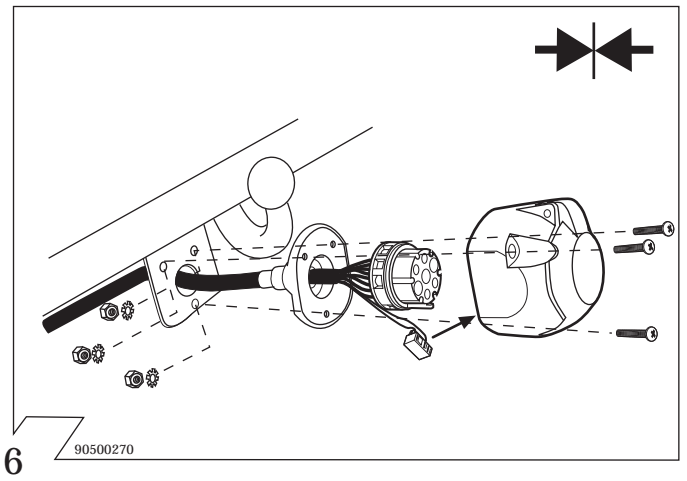

Belegung der Steckdose/Socket Configuration/Correspondance des Contacts de la prise  
Cavi della presa elettrica sono abbinati

ISO 1724		(D)	(F)	(GB)	(I)
↔	1/L	schwarz/weiß	noir/blanc	black/white	nero/giallo
⏏	2	weiss	blanc	white	bianco
⏏	3/31	braun	marron	brown	bruno
↔	4/R	schwarz/grün	noir/vert	black/green	nero/verde
☀	5/58-R	grau/rot	gris/rouge	grey/red	grigio/rosso
STOP	6/54	schwarz/rot	noir/rouge	black/red	nero/rosso
☀	7/58-L	grau/schwarz	gris/noir	grey/black	grigio/nero
⏏	8	schwarz	noir	black	nero