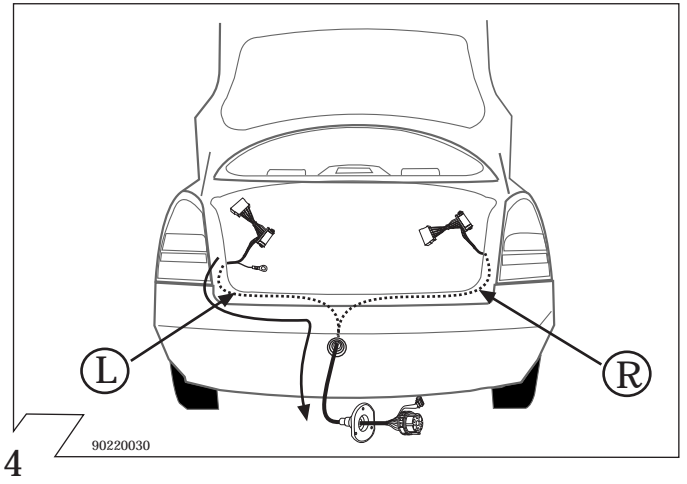

Belegung der Steckdose/Socket Configuration/Correspondance des Contacts de la prise  
Cavi della presa elettrica sono abbinati

ISO 1724		(D)	(F)	(GB)	(I)
↔	1/L	schwarz/weiß	noir/blanc	black/white	nero/giallo
⏏	2	weiss	blanc	white	bianco
⏏	3/31	braun	marron	brown	bruno
↔	4/R	schwarz/grün	noir/vert	black/green	nero/verde
☀	5/58-R	grau/rot	gris/rouge	grey/red	grigio/rosso
STOP	6/54	schwarz/rot	noir/rouge	black/red	nero/rosso
☀	7/58-L	grau/schwarz	gris/noir	grey/black	grigio/nero
⏏	8	schwarz	noir	black	nero