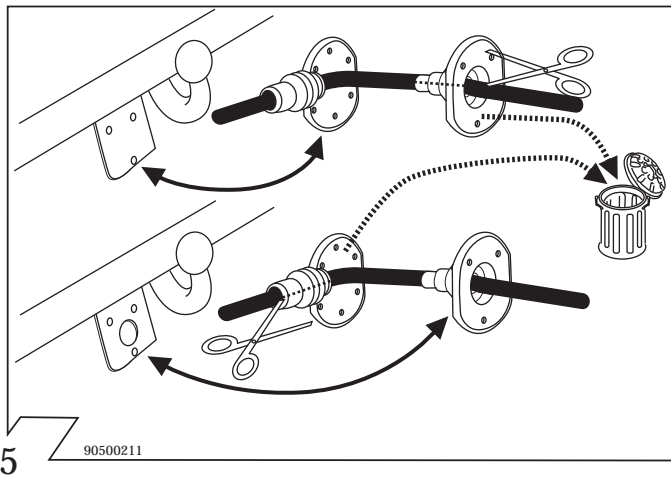

Belegung der Steckdose/Socket Configuration/Correspondance des Contacts de la prise  
Cavi della presa elettrica sono abbinati

ISO 1724		(D)	(F)	(GB)	(I)
↔	1/L	schwarz/weiß	noir/blanc	black/white	nero/giallo
⏏	2	weiss	blanc	white	bianco
⏏	3/31	braun	marron	brown	bruno
↔	4/R	schwarz/grün	noir/vert	black/green	nero/verde
☀	5/58-R	grau/rot	gris/rouge	grey/red	grigio/rosso
STOP	6/54	schwarz/rot	noir/rouge	black/red	nero/rosso
☀	7/58-L	grau/schwarz	gris/noir	grey/black	grigio/nero
⏏	8	schwarz	noir	black	nero