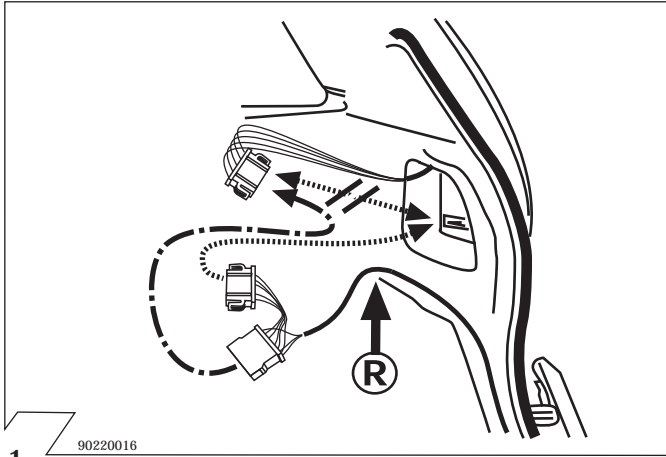

90220016

11