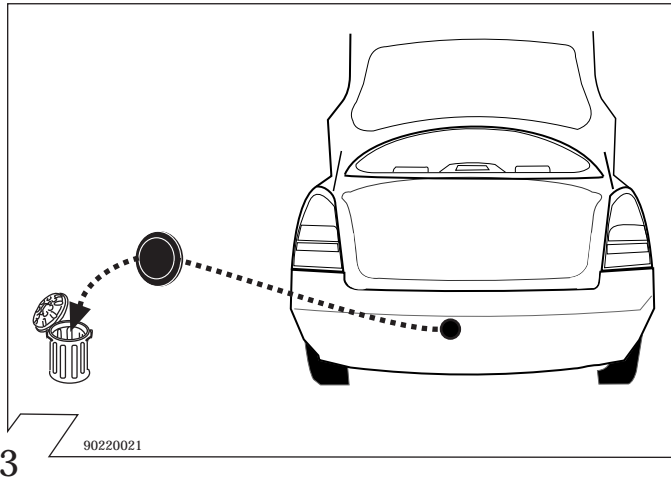

Belegung der Steckdose/Socket Configuration/Correspondance des Contacts de la prise  
Cavi della presa elettrica sono abbinati

ISO 1724		(D)	(F)	(GB)	(I)
↔	1/L	schwarz/weiß	noir/blanc	black/white	nero/giallo
⏏	2	weiss	blanc	white	bianco
⏏	3/31	braun	marron	brown	bruno
↔	4/R	schwarz/grün	noir/vert	black/green	nero/verde
☀	5/58-R	grau/rot	gris/rouge	grey/red	grigio/rosso
STOP	6/54	schwarz/rot	noir/rouge	black/red	nero/rosso
☀	7/58-L	grau/schwarz	gris/noir	grey/black	grigio/nero
⏏	8	schwarz	noir	black	nero