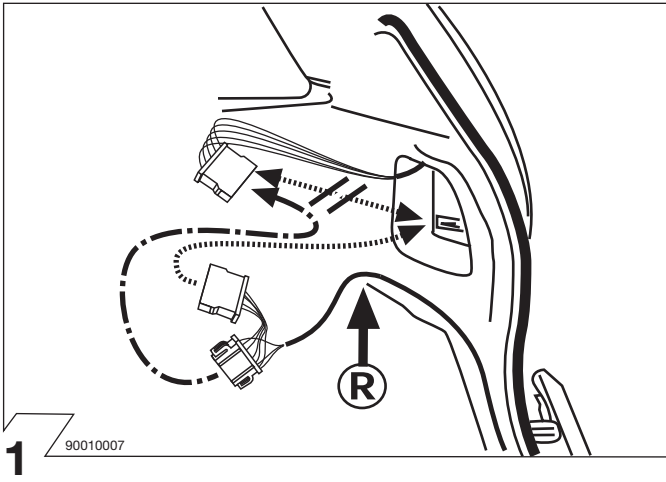

8 90500003

	Anschluss Steckdose	Connection de la prise	Socket connection	Conatto la presa
1/L	schwarz/weiss	noir/blanc	black/white	nero/bianco
2/54g	weiss	blanc	white	bianco
3/31	braun	marron	brown	marrone
4/R	schwarz/grün	noir/vert	black/green	nero/verde
5/58-R	grau/rot	gris/rouge	grey/red	grigio/rosso
6/54	schwarz/rot	noir/rouge	black/red	nero/rosso
7/58-L	grau/schwarz	gris/noir	grey/black	grigio/nero
8/58b	schwarz	noir	black	nero