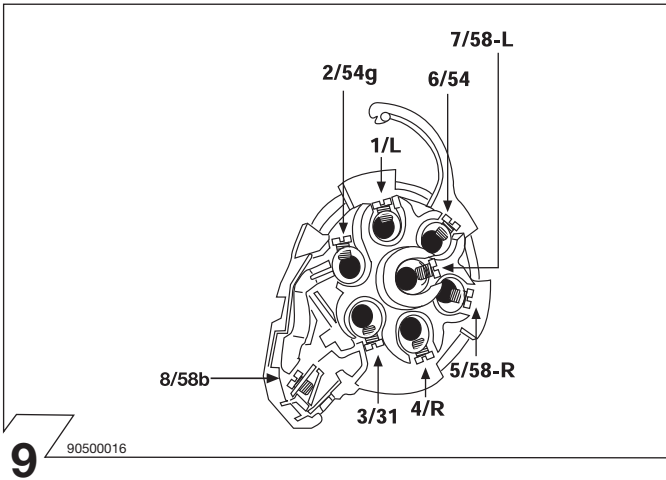

8 90500003

	Anschluss Steckdose	Connection de la prise	Socket connection	Conatto la presa
1/L	schwarz/weiss	noir/blanc	black/white	nero/bianco
2/54g	weiss	blanc	white	bianco
3/31	braun	marron	brown	marrone
4/R	schwarz/grün	noir/vert	black/green	nero/verde
5/58-R	grau/rot	gris/rouge	grey/red	grigio/rosso
6/54	schwarz/rot	noir/rouge	black/red	nero/rosso
7/58-L	grau/schwarz	gris/noir	grey/black	grigio/nero
8/58b	schwarz	noir	black	nero