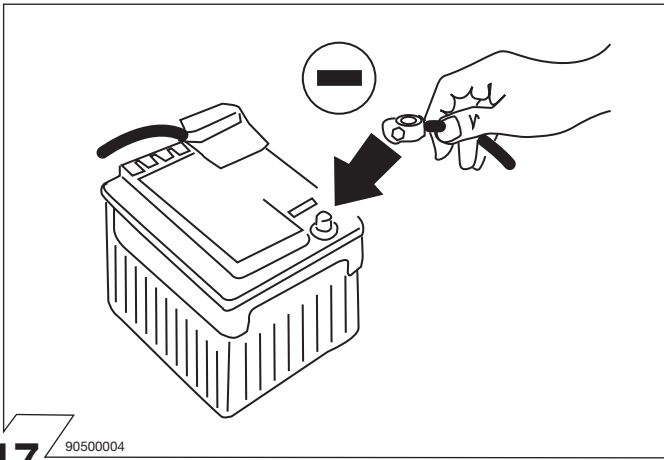

8 90500003

	Anschluss Steckdose	Connection de la prise	Socket connection	Conatto la presa
1/L	schwarz/weiss	noir/blanc	black/white	nero/bianco
2/54g	weiss	blanc	white	bianco
3/31	braun	marron	brown	marrone
4/R	schwarz/grün	noir/vert	black/green	nero/verde
5/58-R	grau/rot	gris/rouge	grey/red	grigio/rosso
6/54	schwarz/rot	noir/rouge	black/red	nero/rosso
7/58-L	grau/schwarz	gris/noir	grey/black	grigio/nero
8/58b	schwarz	noir	black	nero