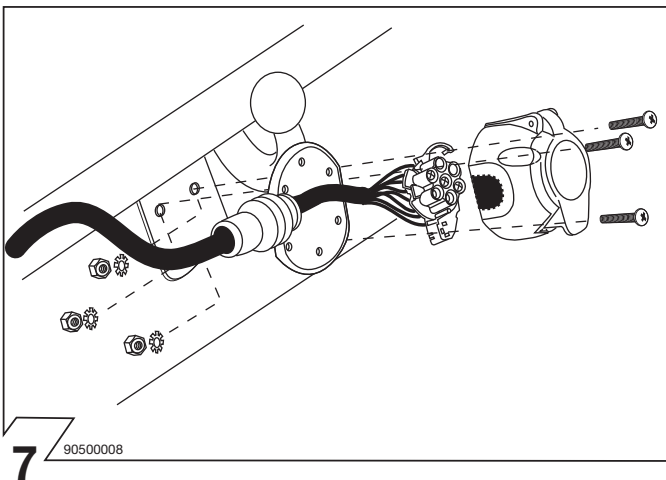

8 90500003

	Anschluss Steckdose	Connection de la prise	Socket connection	Conatto la presa
1/L	schwarz/weiss	noir/blanc	black/white	nero/bianco
2/54g	weiss	blanc	white	bianco
3/31	braun	marron	brown	marrone
4/R	schwarz/grün	noir/vert	black/green	nero/verde
5/58-R	grau/rot	gris/rouge	grey/red	grigio/rosso
6/54	schwarz/rot	noir/rouge	black/red	nero/rosso
7/58-L	grau/schwarz	gris/noir	grey/black	grigio/nero
8/58b	schwarz	noir	black	nero