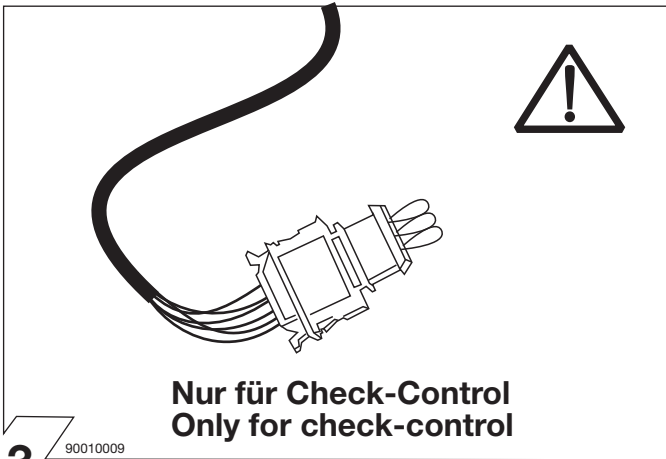

8 90500003

	Anschluss Steckdose	Connection de la prise	Socket connection	Conatto la presa
1/L	schwarz/weiss	noir/blanc	black/white	nero/bianco
2/54g	weiss	blanc	white	bianco
3/31	braun	marron	brown	marrone
4/R	schwarz/grün	noir/vert	black/green	nero/verde
5/58-R	grau/rot	gris/rouge	grey/red	grigio/rosso
6/54	schwarz/rot	noir/rouge	black/red	nero/rosso
7/58-L	grau/schwarz	gris/noir	grey/black	grigio/nero
8/58b	schwarz	noir	black	nero