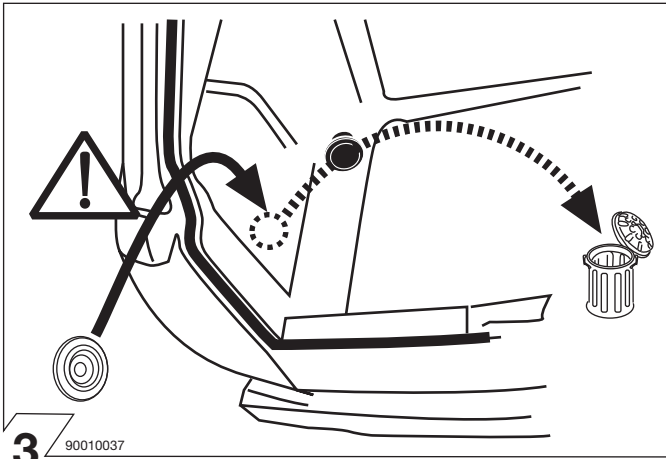

8 90500003

	Anschluss Steckdose	Connection de la prise	Socket connection	Conatto la presa
1/L	schwarz/weiss	noir/blanc	black/white	nero/bianco
2/54g	weiss	blanc	white	bianco
3/31	braun	marron	brown	marrone
4/R	schwarz/grün	noir/vert	black/green	nero/verde
5/58-R	grau/rot	gris/rouge	grey/red	grigio/rosso
6/54	schwarz/rot	noir/rouge	black/red	nero/rosso
7/58-L	grau/schwarz	gris/noir	grey/black	grigio/nero
8/58b	schwarz	noir	black	nero