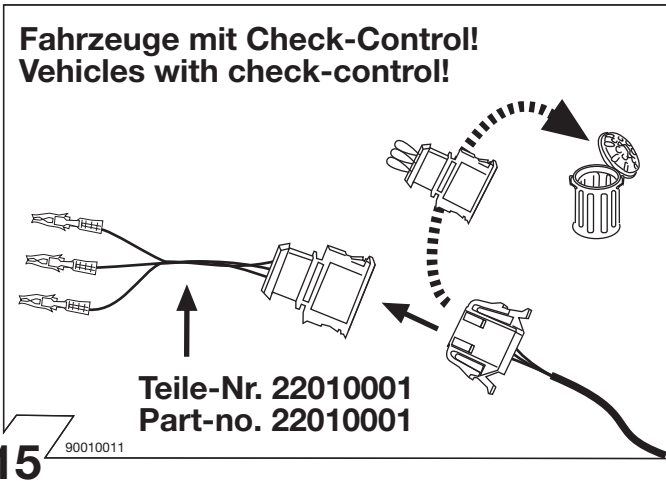

8 90500003

	Anschluss Steckdose	Connection de la prise	Socket connection	Conatto la presa
1/L	schwarz/weiss	noir/blanc	black/white	nero/bianco
2/54g	weiss	blanc	white	bianco
3/31	braun	marron	brown	marrone
4/R	schwarz/grün	noir/vert	black/green	nero/verde
5/58-R	grau/rot	gris/rouge	grey/red	grigio/rosso
6/54	schwarz/rot	noir/rouge	black/red	nero/rosso
7/58-L	grau/schwarz	gris/noir	grey/black	grigio/nero
8/58b	schwarz	noir	black	nero