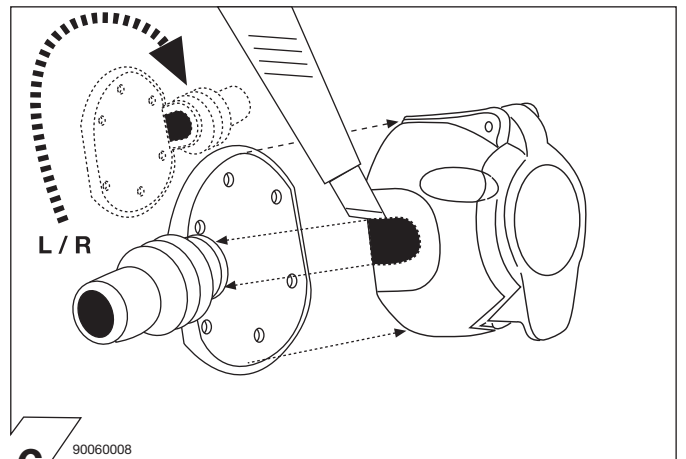

8 90500003

	Anschluss Steckdose	Connection de la prise	Socket connection	Conatto la presa
1/L	schwarz/weiss	noir/blanc	black/white	nero/bianco
2/54g	weiss	blanc	white	bianco
3/31	braun	marron	brown	marrone
4/R	schwarz/grün	noir/vert	black/green	nero/verde
5/58-R	grau/rot	gris/rouge	grey/red	grigio/rosso
6/54	schwarz/rot	noir/rouge	black/red	nero/rosso
7/58-L	grau/schwarz	gris/noir	grey/black	grigio/nero
8/58b	schwarz	noir	black	nero