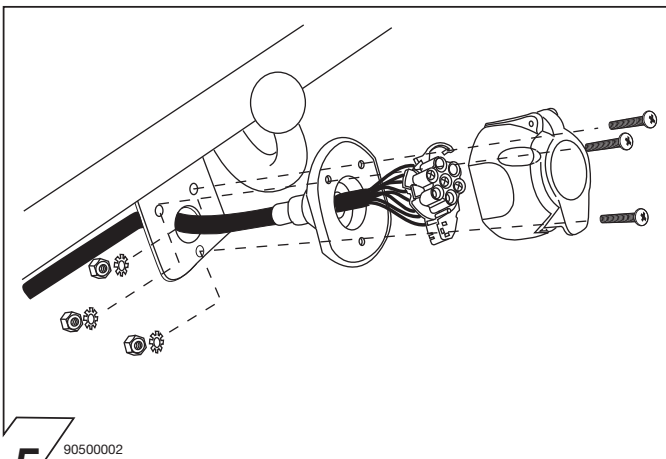

8 90500003

	Anschluss Steckdose	Connection de la prise	Socket connection	Conatto la presa
1/L	schwarz/weiss	noir/blanc	black/white	nero/bianco
2/54g	weiss	blanc	white	bianco
3/31	braun	marron	brown	marrone
4/R	schwarz/grün	noir/vert	black/green	nero/verde
5/58-R	grau/rot	gris/rouge	grey/red	grigio/rosso
6/54	schwarz/rot	noir/rouge	black/red	nero/rosso
7/58-L	grau/schwarz	gris/noir	grey/black	grigio/nero
8/58b	schwarz	noir	black	nero