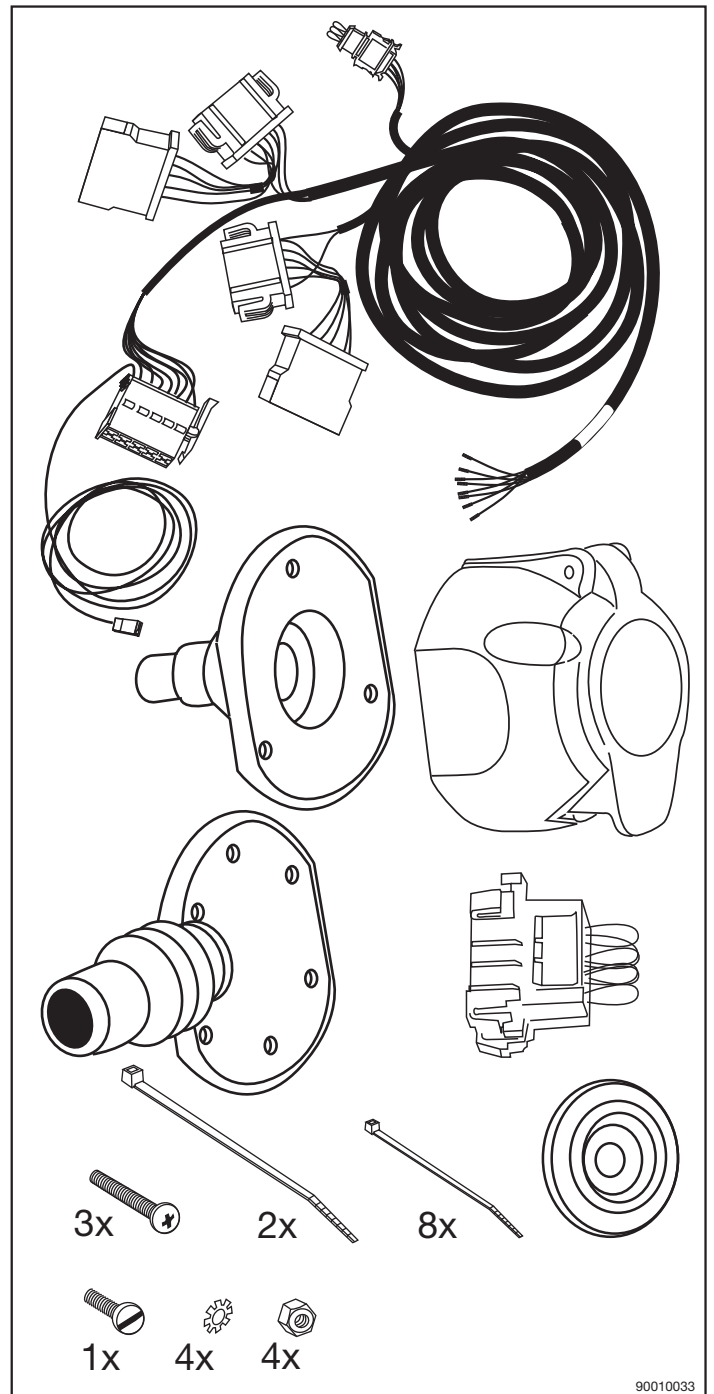

A4 AVANT 02/96 - 09/01

90010033

Änderungen bezüglich Konstruktion, Ausstattung, Farbe sowie Irrtum vorbehalten. Angaben und Abbildungen unverbindlich.

We reserve the right to alter the design, equipment, colour and any errors. All details and illustrations are nonbinding.

8 90500003

	Anschluss Steckdose	Connection de la prise	Socket connection	Conatto la presa
1/L	schwarz/weiss	noir/blanc	black/white	nero/bianco
2/54g	weiss	blanc	white	bianco
3/31	braun	marron	brown	marrone
4/R	schwarz/grün	noir/vert	black/green	nero/verde
5/58-R	grau/rot	gris/rouge	grey/red	grigio/rosso
6/54	schwarz/rot	noir/rouge	black/red	nero/rosso
7/58-L	grau/schwarz	gris/noir	grey/black	grigio/nero
8/58b	schwarz	noir	black	nero