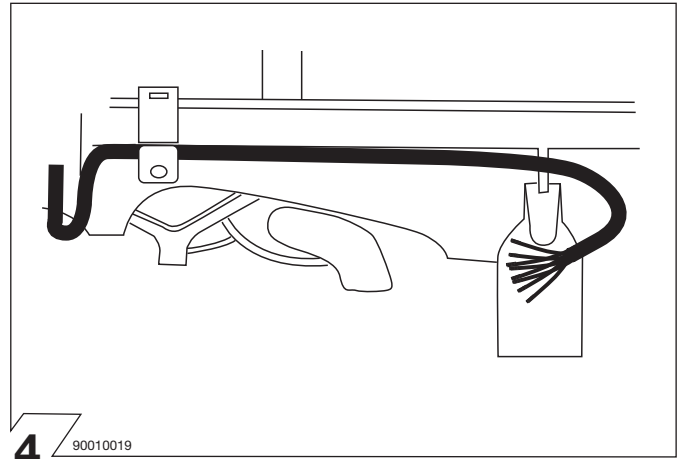

8 90500003

	Anschluss Steckdose	Connection de la prise	Socket connection	Conatto la presa
1/L	schwarz/weiss	noir/blanc	black/white	nero/bianco
2/54g	weiss	blanc	white	bianco
3/31	braun	marron	brown	marrone
4/R	schwarz/grün	noir/vert	black/green	nero/verde
5/58-R	grau/rot	gris/rouge	grey/red	grigio/rosso
6/54	schwarz/rot	noir/rouge	black/red	nero/rosso
7/58-L	grau/schwarz	gris/noir	grey/black	grigio/nero
8/58b	schwarz	noir	black	nero