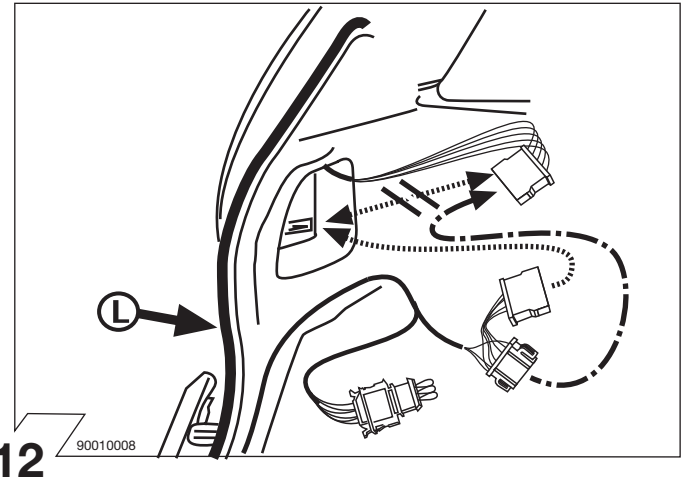

8 90500003

	Anschluss Steckdose	Connection de la prise	Socket connection	Conatto la presa
1/L	schwarz/weiss	noir/blanc	black/white	nero/bianco
2/54g	weiss	blanc	white	bianco
3/31	braun	marron	brown	marrone
4/R	schwarz/grün	noir/vert	black/green	nero/verde
5/58-R	grau/rot	gris/rouge	grey/red	grigio/rosso
6/54	schwarz/rot	noir/rouge	black/red	nero/rosso
7/58-L	grau/schwarz	gris/noir	grey/black	grigio/nero
8/58b	schwarz	noir	black	nero