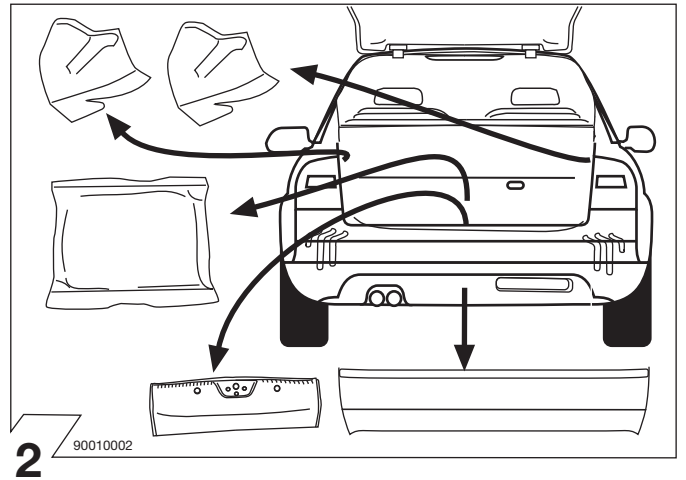

8 90500003

	Anschluss Steckdose	Connection de la prise	Socket connection	Conatto la presa
1/L	schwarz/weiss	noir/blanc	black/white	nero/bianco
2/54g	weiss	blanc	white	bianco
3/31	braun	marron	brown	marrone
4/R	schwarz/grün	noir/vert	black/green	nero/verde
5/58-R	grau/rot	gris/rouge	grey/red	grigio/rosso
6/54	schwarz/rot	noir/rouge	black/red	nero/rosso
7/58-L	grau/schwarz	gris/noir	grey/black	grigio/nero
8/58b	schwarz	noir	black	nero