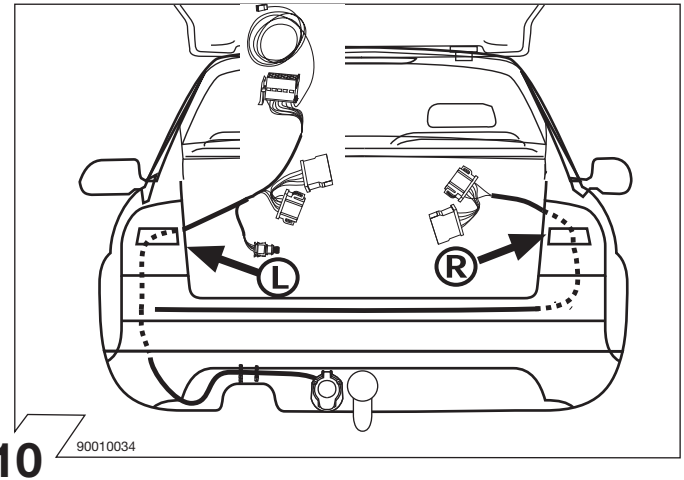

8 90500003

	Anschluss Steckdose	Connection de la prise	Socket connection	Conatto la presa
1/L	schwarz/weiss	noir/blanc	black/white	nero/bianco
2/54g	weiss	blanc	white	bianco
3/31	braun	marron	brown	marrone
4/R	schwarz/grün	noir/vert	black/green	nero/verde
5/58-R	grau/rot	gris/rouge	grey/red	grigio/rosso
6/54	schwarz/rot	noir/rouge	black/red	nero/rosso
7/58-L	grau/schwarz	gris/noir	grey/black	grigio/nero
8/58b	schwarz	noir	black	nero