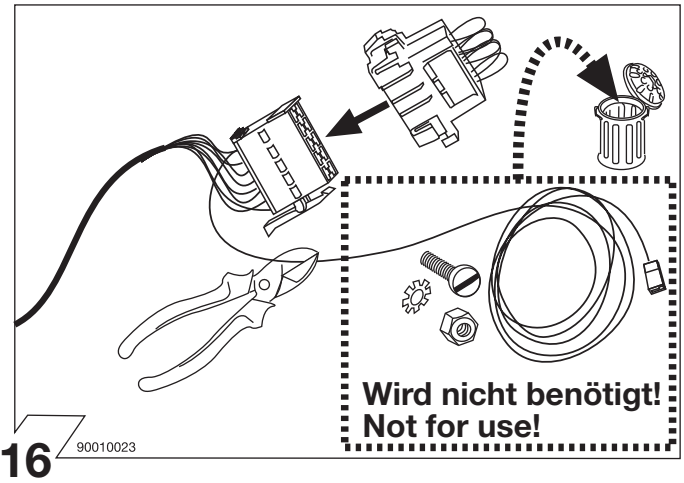

Sous réserve de modifications de construction, équipement, couleurs ou erreur. Données et illustrations sous toute réserve.

Con riserva di modifiche relative a costruzione, equipaggiamento, colore, nonché errore. Dati ed illustrazioni non sono vincolanti.

8 90500003

	Anschluss Steckdose	Connection de la prise	Socket connection	Conatto la presa
1/L	schwarz/weiss	noir/blanc	black/white	nero/bianco
2/54g	weiss	blanc	white	bianco
3/31	braun	marron	brown	marrone
4/R	schwarz/grün	noir/vert	black/green	nero/verde
5/58-R	grau/rot	gris/rouge	grey/red	grigio/rosso
6/54	schwarz/rot	noir/rouge	black/red	nero/rosso
7/58-L	grau/schwarz	gris/noir	grey/black	grigio/nero
8/58b	schwarz	noir	black	nero