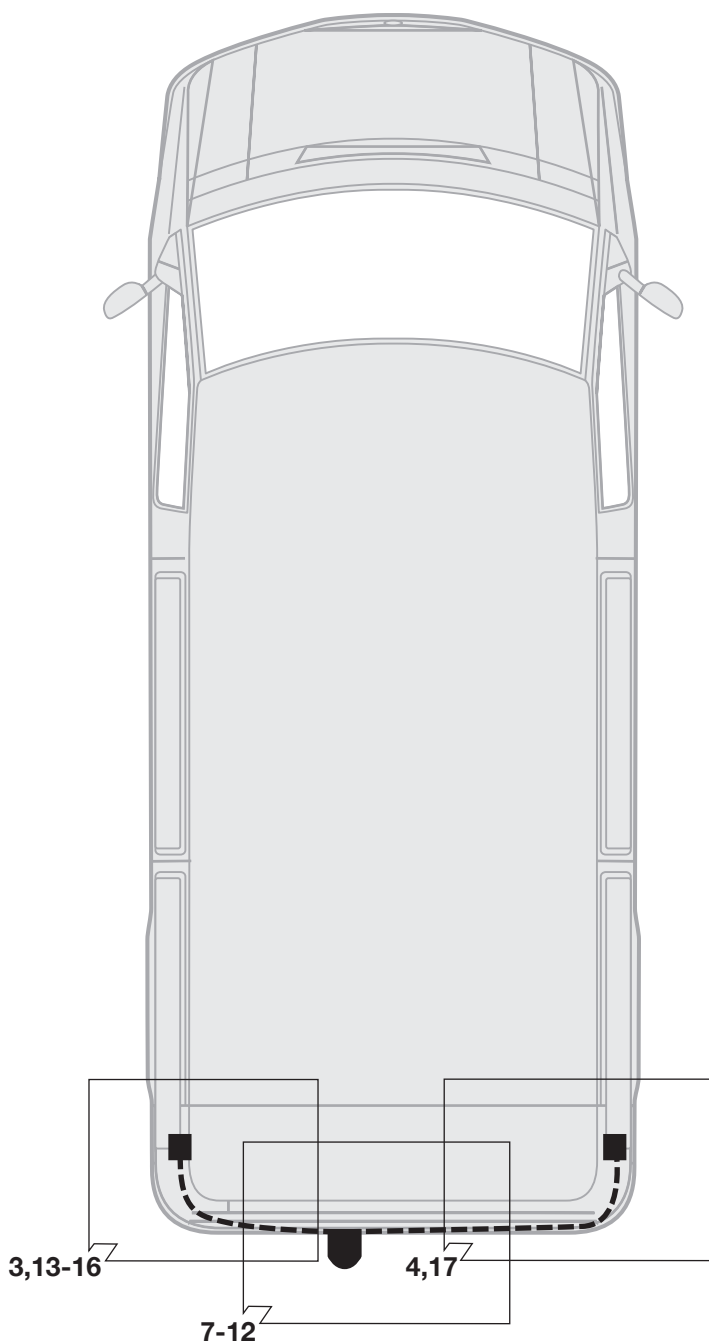

**No. 16500508J**  
**NISSAN/OPEL/RENAULT**

**PRIMASTAR 09/02 → 08/06**  
**VIVARO/ TRAFIC 05/01 → 08/06**

90500259

Änderungen bezüglich Konstruktion, Ausstattung, Farbe sowie Irrtum vorbehalten. Angaben und Abbildungen unverbindlich.