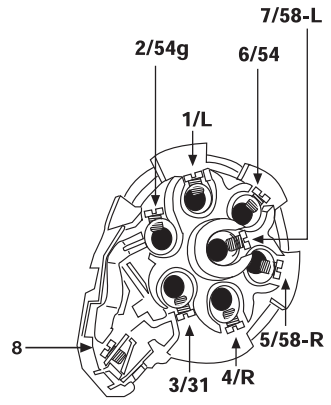

Belegung der Steckdose/Socket Configuration/Correspondance des Contacts de la prise
Cavi della presa elettrica sono abbinati

ISO 1724		(D)	(F)	(GB)	(I)
↔	1/L	schwarz/weiß	noir/blanc	black/white	nero/giallo
⊕	2	weiss	blanc	white	bianco
⊖	3/31	braun	marron	brown	bruno
↔	4/R	schwarz/grün	noir/vert	black/green	nero/verde
☀	5/58-R	grau/rot	gris/rouge	grey/red	grigio/rosso
STOP	6/54	schwarz/rot	noir/rouge	black/red	nero/rosso
☀	7/58-L	grau/schwarz	gris/noir	grey/black	grigio/nero
⊕	8	schwarz	noir	black	nero

90500291

9