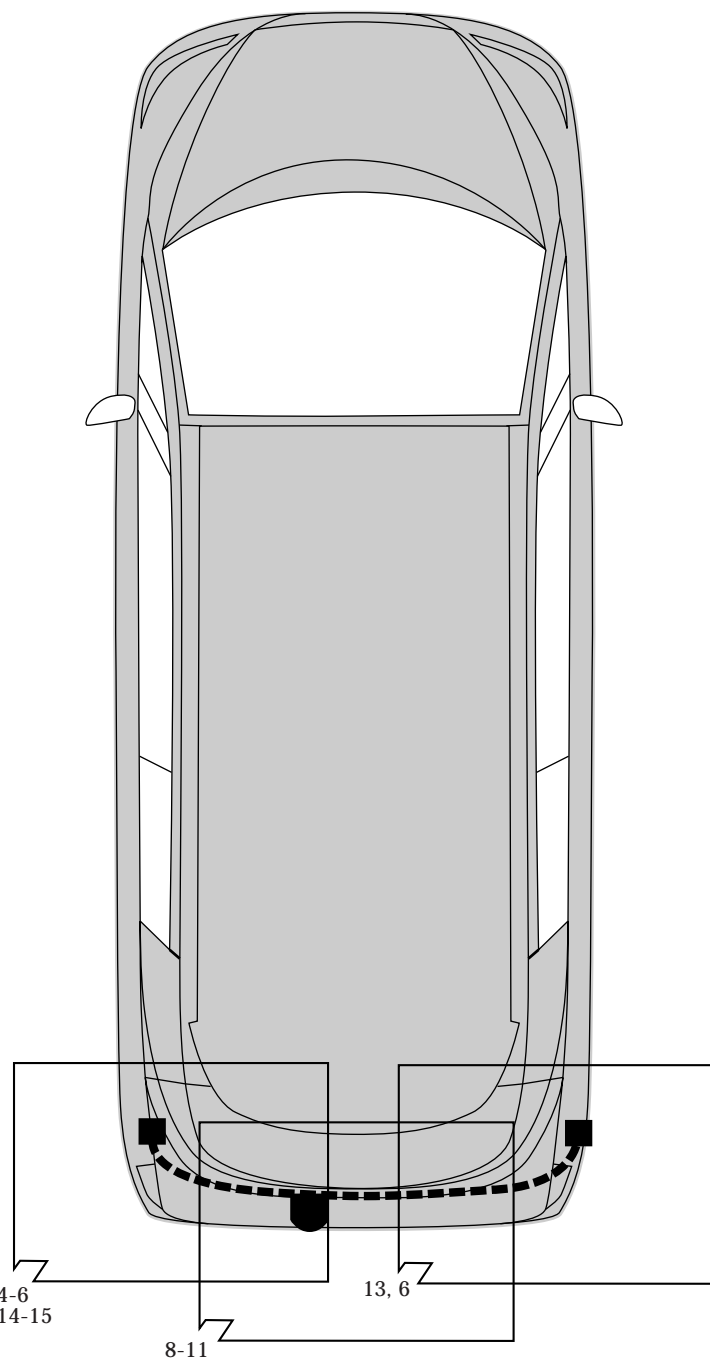

No. 16180502 J

RENAULT

JAEGER

Espace 10/02 →

Änderungen bezüglich Konstruktion, Ausstattung, Farbe sowie Irrtum vorbehalten. Angaben und Abbildungen unverbindlich.

We reserve the right to alter the design, equipment, colour and any errors. All details and illustrations are nonbinding.