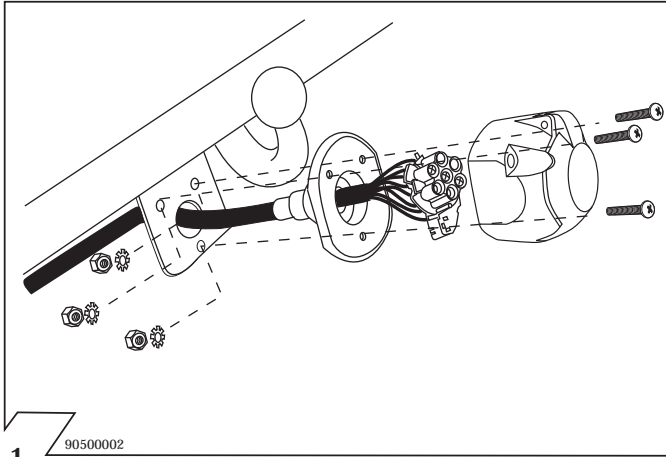

90500048

10

90500002

11