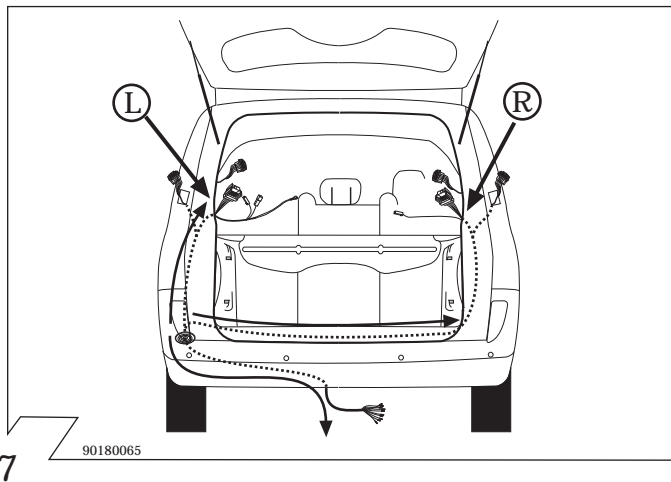

Belegung der Steckdose/Socket Configuration/Correspondance des Contacts de la prise
Cavi della presa elettrica sono abbinati

ISO 1724		(D)	(F)	(GB)	(I)
↔	1/L	schwarz/weiß	noir/blanc	black/white	nero/giallo
⊕	2	weiss	blanc	white	bianco
⊖	3/31	braun	marron	brown	bruno
↔	4/R	schwarz/grün	noir/vert	black/green	nero/verde
☀	5/58-R	grau/rot	gris/rouge	grey/red	grigio/rosso
STOP	6/54	schwarz/rot	noir/rouge	black/red	nero/rosso
☀	7/58-L	grau/schwarz	gris/noir	grey/black	grigio/nero
⊕	8	schwarz	noir	black	nero