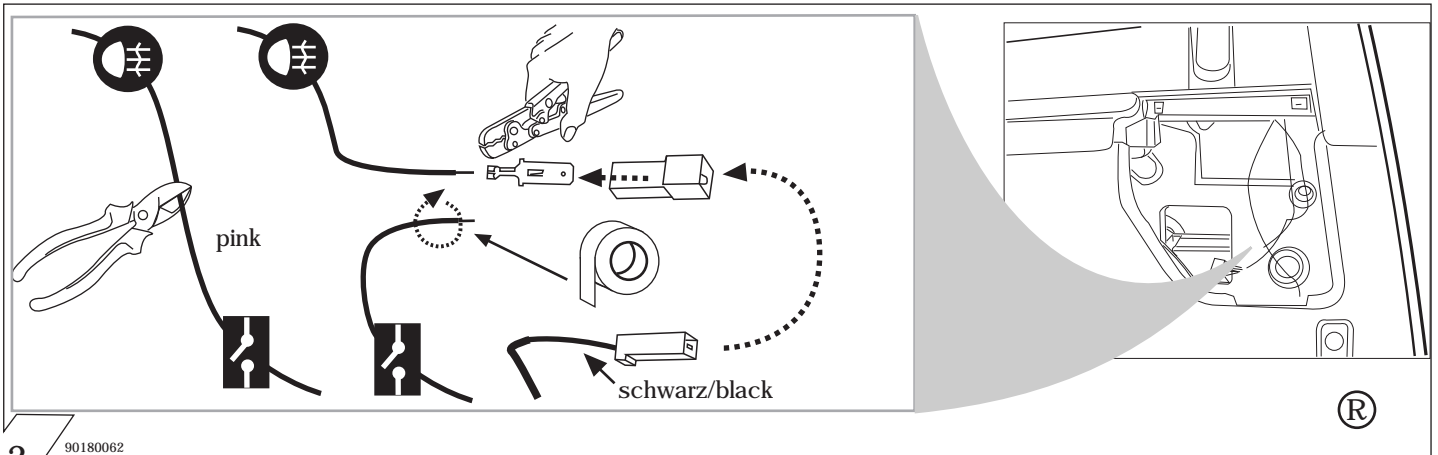

90180062

13