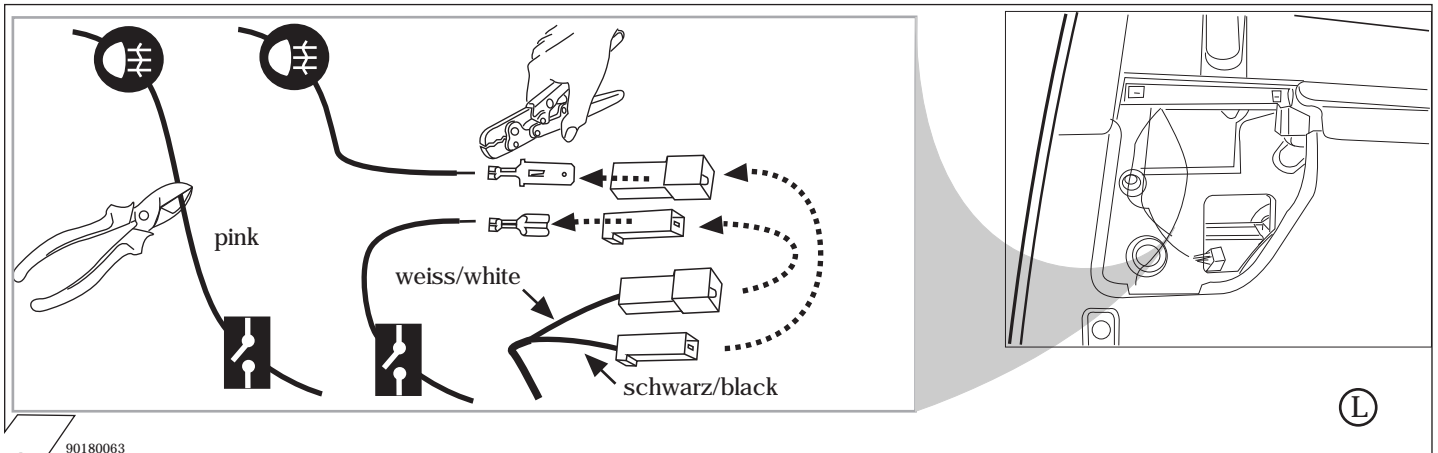

90180063

14