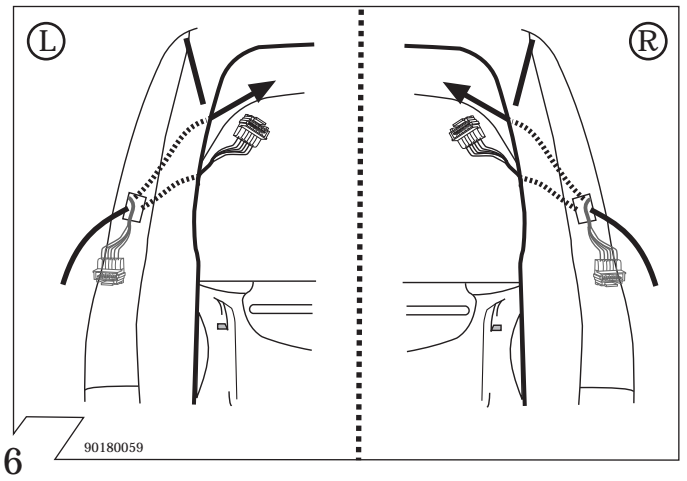

Belegung der Steckdose/Socket Configuration/Correspondance des Contacts de la prise
Cavi della presa elettrica sono abbinati

ISO 1724		(D)	(F)	(GB)	(I)
↔	1/L	schwarz/weiß	noir/blanc	black/white	nero/giallo
⊕	2	weiss	blanc	white	bianco
⊖	3/31	braun	marron	brown	bruno
↔	4/R	schwarz/grün	noir/vert	black/green	nero/verde
☀	5/58-R	grau/rot	gris/rouge	grey/red	grigio/rosso
STOP	6/54	schwarz/rot	noir/rouge	black/red	nero/rosso
☀	7/58-L	grau/schwarz	gris/noir	grey/black	grigio/nero
⊕	8	schwarz	noir	black	nero