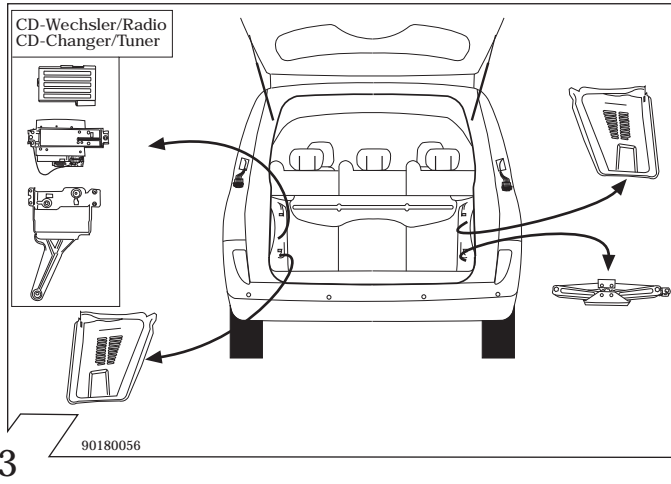

Belegung der Steckdose/Socket Configuration/Correspondance des Contacts de la prise
Cavi della presa elettrica sono abbinati

ISO 1724		(D)	(F)	(GB)	(I)
↔	1/L	schwarz/weiß	noir/blanc	black/white	nero/giallo
⊕	2	weiss	blanc	white	bianco
⊖	3/31	braun	marron	brown	bruno
↔	4/R	schwarz/grün	noir/vert	black/green	nero/verde
☀	5/58-R	grau/rot	gris/rouge	grey/red	grigio/rosso
STOP	6/54	schwarz/rot	noir/rouge	black/red	nero/rosso
☀	7/58-L	grau/schwarz	gris/noir	grey/black	grigio/nero
⊕	8	schwarz	noir	black	nero