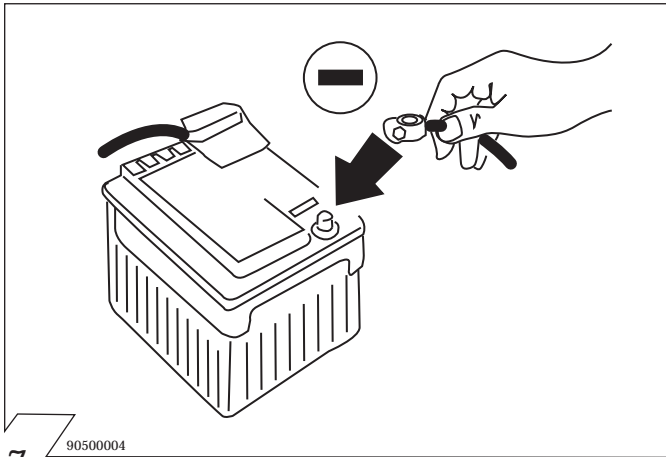

17

90500004