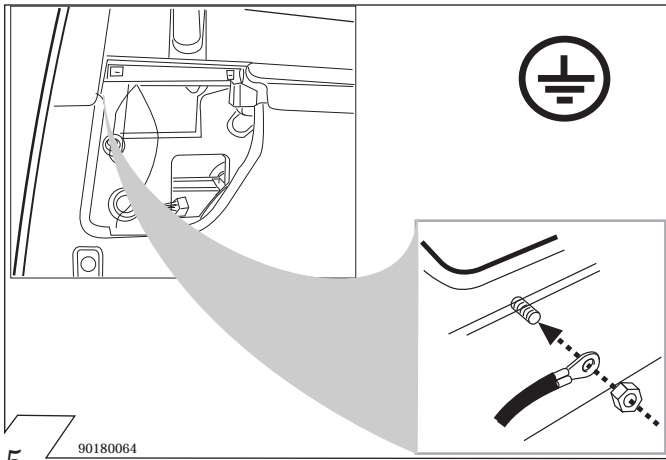

15

90180064