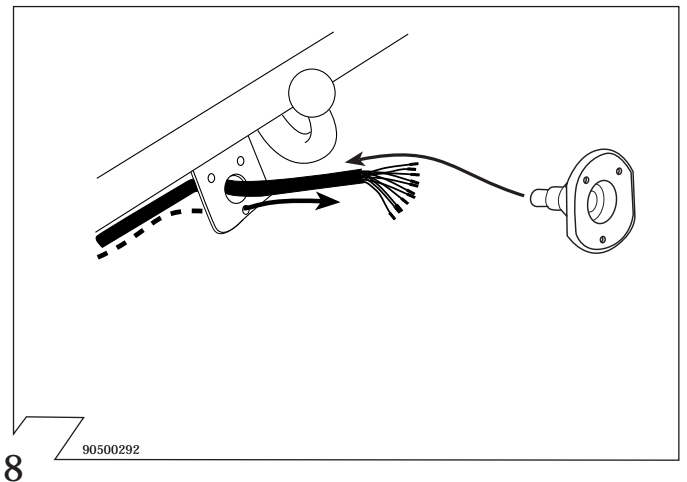

Belegung der Steckdose/Socket Configuration/Correspondance des Contacts de la prise
Cavi della presa elettrica sono abbinati

ISO 1724		(D)	(F)	(GB)	(I)
↔	1/L	schwarz/weiß	noir/blanc	black/white	nero/giallo
⊕	2	weiss	blanc	white	bianco
⊖	3/31	braun	marron	brown	bruno
↔	4/R	schwarz/grün	noir/vert	black/green	nero/verde
☀	5/58-R	grau/rot	gris/rouge	grey/red	grigio/rosso
STOP	6/54	schwarz/rot	noir/rouge	black/red	nero/rosso
☀	7/58-L	grau/schwarz	gris/noir	grey/black	grigio/nero
⊕	8	schwarz	noir	black	nero