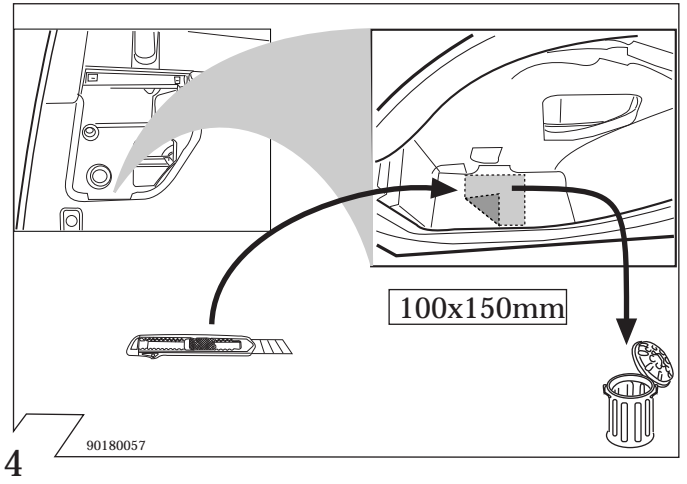

Belegung der Steckdose/Socket Configuration/Correspondance des Contacts de la prise
Cavi della presa elettrica sono abbinati

ISO 1724		(D)	(F)	(GB)	(I)
↔	1/L	schwarz/weiß	noir/blanc	black/white	nero/giallo
⊕	2	weiss	blanc	white	bianco
⊖	3/31	braun	marron	brown	bruno
↔	4/R	schwarz/grün	noir/vert	black/green	nero/verde
☀	5/58-R	grau/rot	gris/rouge	grey/red	grigio/rosso
STOP	6/54	schwarz/rot	noir/rouge	black/red	nero/rosso
☀	7/58-L	grau/schwarz	gris/noir	grey/black	grigio/nero
⊕	8	schwarz	noir	black	nero