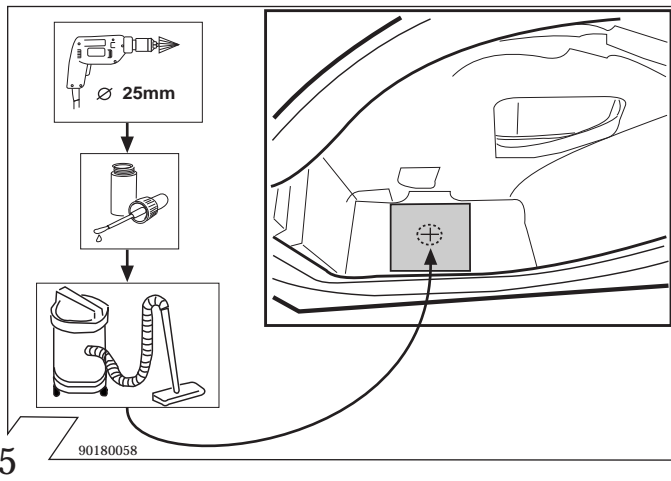

Belegung der Steckdose/Socket Configuration/Correspondance des Contacts de la prise
Cavi della presa elettrica sono abbinati

ISO 1724		(D)	(F)	(GB)	(I)
↔	1/L	schwarz/weiß	noir/blanc	black/white	nero/giallo
⊕	2	weiss	blanc	white	bianco
⊖	3/31	braun	marron	brown	bruno
↔	4/R	schwarz/grün	noir/vert	black/green	nero/verde
☀	5/58-R	grau/rot	gris/rouge	grey/red	grigio/rosso
STOP	6/54	schwarz/rot	noir/rouge	black/red	nero/rosso
☀	7/58-L	grau/schwarz	gris/noir	grey/black	grigio/nero
⊕	8	schwarz	noir	black	nero