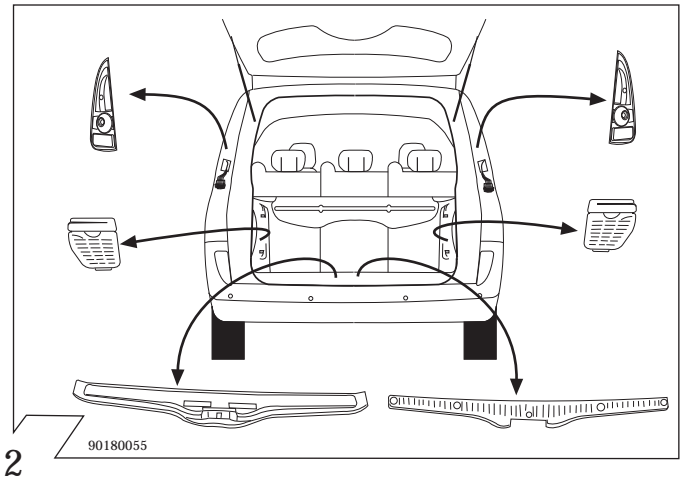

Belegung der Steckdose/Socket Configuration/Correspondance des Contacts de la prise
Cavi della presa elettrica sono abbinati

ISO 1724		(D)	(F)	(GB)	(I)
↔	1/L	schwarz/weiß	noir/blanc	black/white	nero/giallo
⊕	2	weiss	blanc	white	bianco
⊖	3/31	braun	marron	brown	bruno
↔	4/R	schwarz/grün	noir/vert	black/green	nero/verde
☀	5/58-R	grau/rot	gris/rouge	grey/red	grigio/rosso
STOP	6/54	schwarz/rot	noir/rouge	black/red	nero/rosso
☀	7/58-L	grau/schwarz	gris/noir	grey/black	grigio/nero
⊕	8	schwarz	noir	black	nero