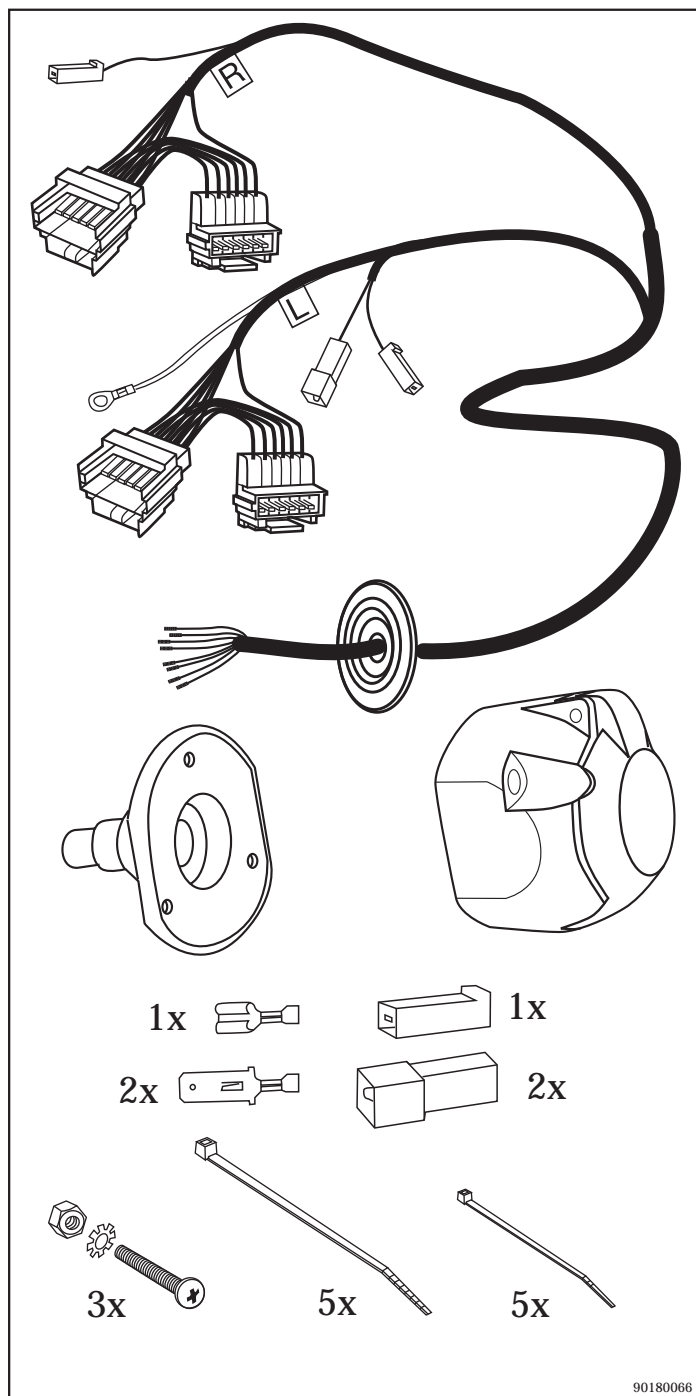

No. 16180502 J

RENAULT

JAEGER

Espace 10/02 →

Änderungen bezüglich Konstruktion, Ausstattung, Farbe sowie Irrtum vorbehalten. Angaben und Abbildungen unverbindlich.

We reserve the right to alter the design, equipment, colour and any errors. All details and illustrations are nonbinding.

Sous réserve de modifications de construction, équipement, couleurs ou erreur. Données et illustrations sous toute réserve.

Con riserva di modifiche relative a costruzione, equipaggiamento, colore, nonché errore. Dati ed illustrazioni non sono vincolanti.