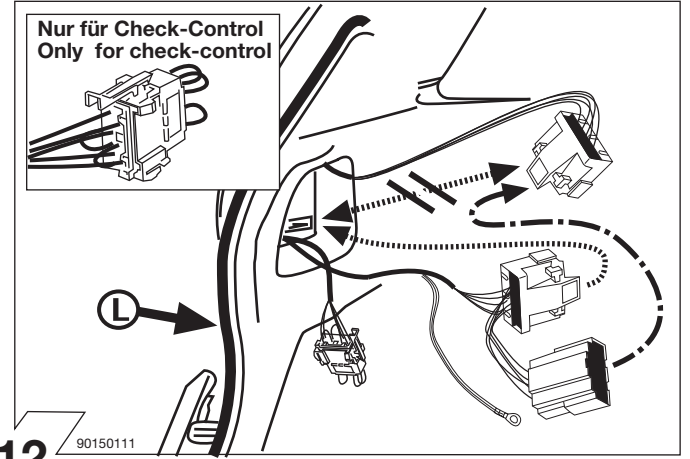

12 90150111