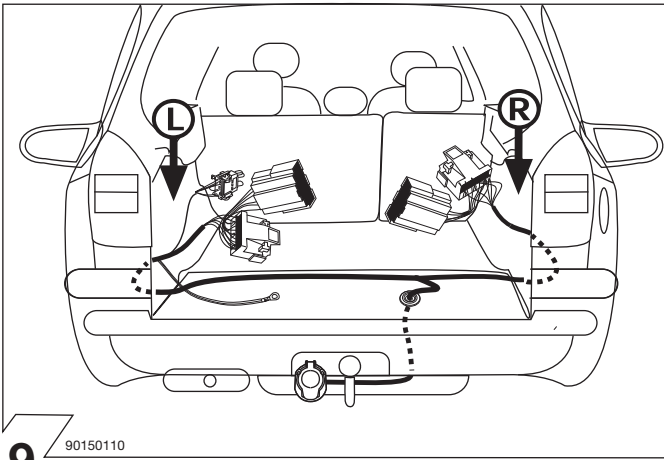

8 90500003

	Anschluss Steckdose	Connection de la prise	Socket connection	Conatto la presa
1/L	schwarz/weiss	noir/blanc	black/white	nero/bianco
2/54g	weiss	blanc	white	bianco
3/31	braun	marron	brown	marrone
4/R	schwarz/grün	noir/vert	black/green	nero/verde
5/58-R	grau/rot	gris/rouge	grey/red	grigio/rosso
6/54	schwarz/rot	noir/rouge	black/red	nero/rosso
7/58-L	grau/schwarz	gris/noir	grey/black	grigio/nero
8/58b	schwarz	noir	black	nero