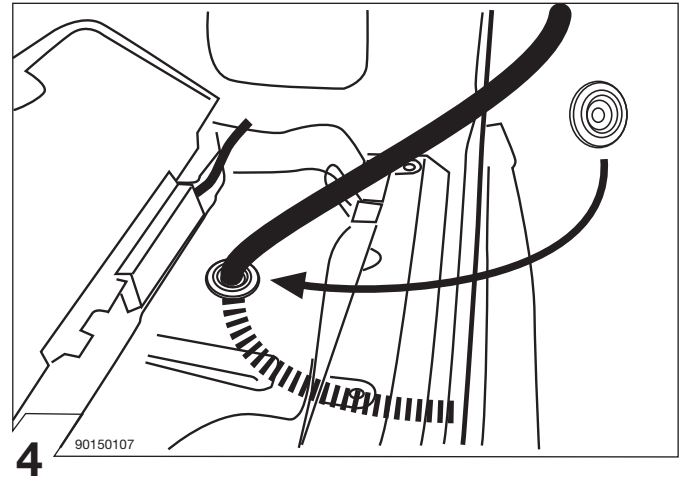

8 90500003

	Anschluss Steckdose	Connection de la prise	Socket connection	Conatto la presa
1/L	schwarz/weiss	noir/blanc	black/white	nero/bianco
2/54g	weiss	blanc	white	bianco
3/31	braun	marron	brown	marrone
4/R	schwarz/grün	noir/vert	black/green	nero/verde
5/58-R	grau/rot	gris/rouge	grey/red	grigio/rosso
6/54	schwarz/rot	noir/rouge	black/red	nero/rosso
7/58-L	grau/schwarz	gris/noir	grey/black	grigio/nero
8/58b	schwarz	noir	black	nero