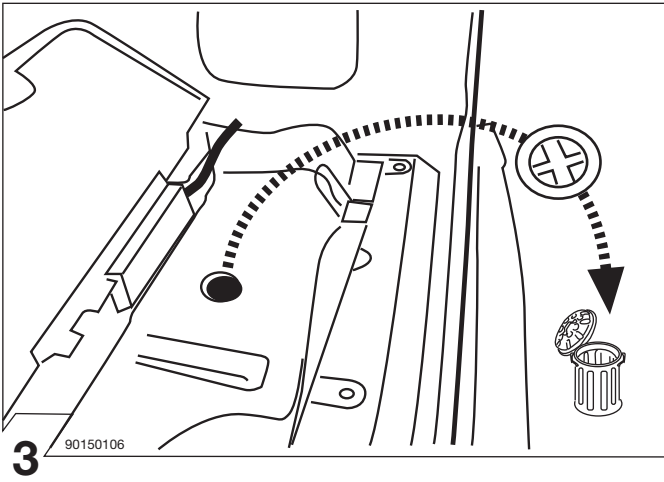

8 90500003

	Anschluss Steckdose	Connection de la prise	Socket connection	Conatto la presa
1/L	schwarz/weiss	noir/blanc	black/white	nero/bianco
2/54g	weiss	blanc	white	bianco
3/31	braun	marron	brown	marrone
4/R	schwarz/grün	noir/vert	black/green	nero/verde
5/58-R	grau/rot	gris/rouge	grey/red	grigio/rosso
6/54	schwarz/rot	noir/rouge	black/red	nero/rosso
7/58-L	grau/schwarz	gris/noir	grey/black	grigio/nero
8/58b	schwarz	noir	black	nero