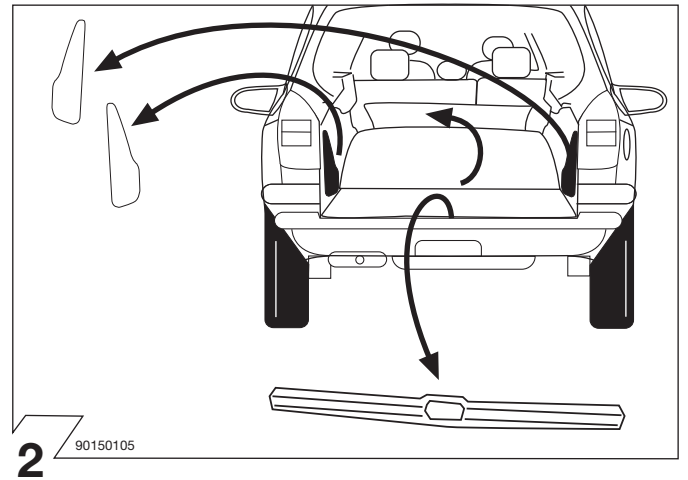

8 90500003

	Anschluss Steckdose	Connection de la prise	Socket connection	Conatto la presa
1/L	schwarz/weiss	noir/blanc	black/white	nero/bianco
2/54g	weiss	blanc	white	bianco
3/31	braun	marron	brown	marrone
4/R	schwarz/grün	noir/vert	black/green	nero/verde
5/58-R	grau/rot	gris/rouge	grey/red	grigio/rosso
6/54	schwarz/rot	noir/rouge	black/red	nero/rosso
7/58-L	grau/schwarz	gris/noir	grey/black	grigio/nero
8/58b	schwarz	noir	black	nero