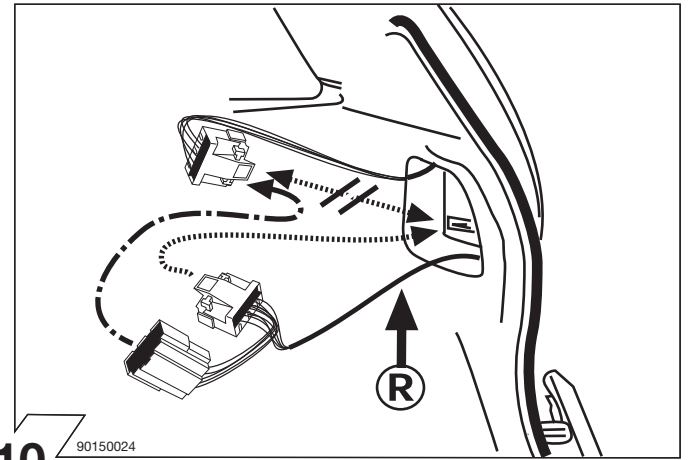

10 90150024