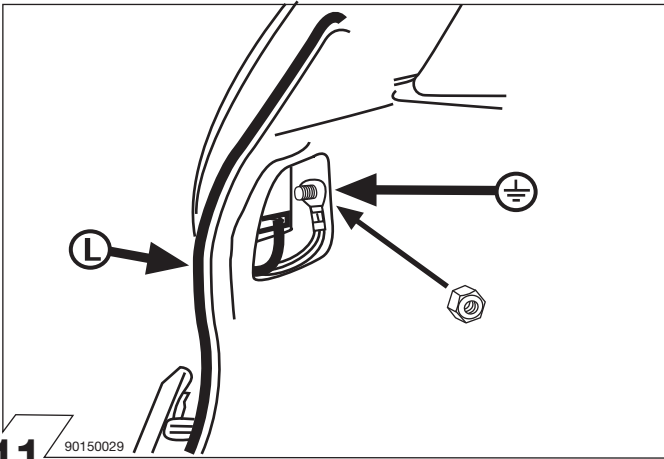

11 90150029