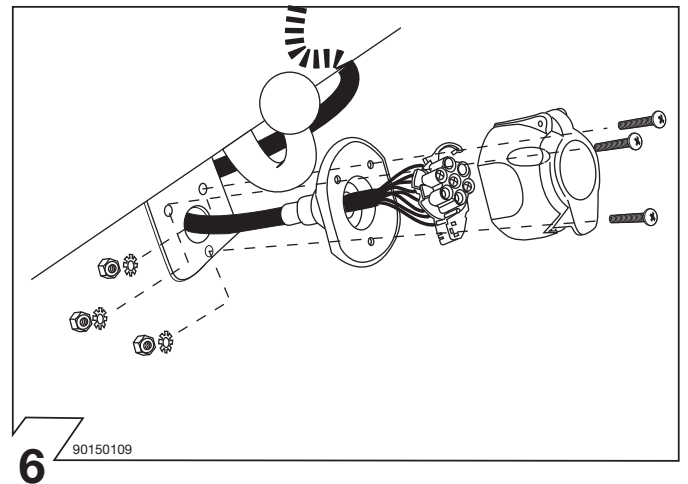

8 90500003

	Anschluss Steckdose	Connection de la prise	Socket connection	Conatto la presa
1/L	schwarz/weiss	noir/blanc	black/white	nero/bianco
2/54g	weiss	blanc	white	bianco
3/31	braun	marron	brown	marrone
4/R	schwarz/grün	noir/vert	black/green	nero/verde
5/58-R	grau/rot	gris/rouge	grey/red	grigio/rosso
6/54	schwarz/rot	noir/rouge	black/red	nero/rosso
7/58-L	grau/schwarz	gris/noir	grey/black	grigio/nero
8/58b	schwarz	noir	black	nero