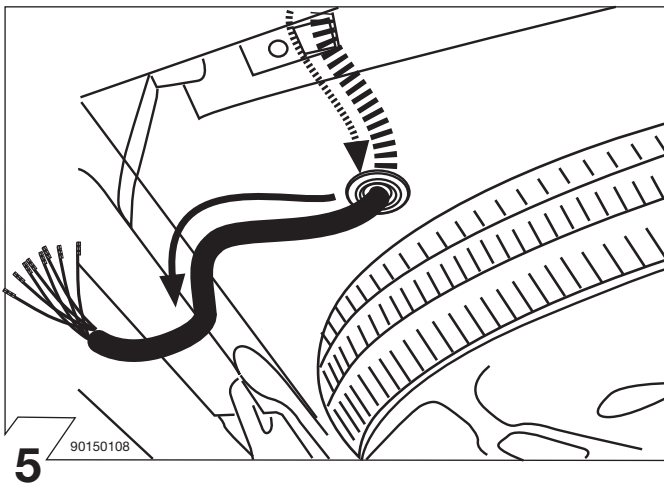

8 90500003

	Anschluss Steckdose	Connection de la prise	Socket connection	Conatto la presa
1/L	schwarz/weiss	noir/blanc	black/white	nero/bianco
2/54g	weiss	blanc	white	bianco
3/31	braun	marron	brown	marrone
4/R	schwarz/grün	noir/vert	black/green	nero/verde
5/58-R	grau/rot	gris/rouge	grey/red	grigio/rosso
6/54	schwarz/rot	noir/rouge	black/red	nero/rosso
7/58-L	grau/schwarz	gris/noir	grey/black	grigio/nero
8/58b	schwarz	noir	black	nero

9 90150110

10 90150024

11 90150029

12 90150111

13 90150009

14 90150010

15 90500005

16 90500006