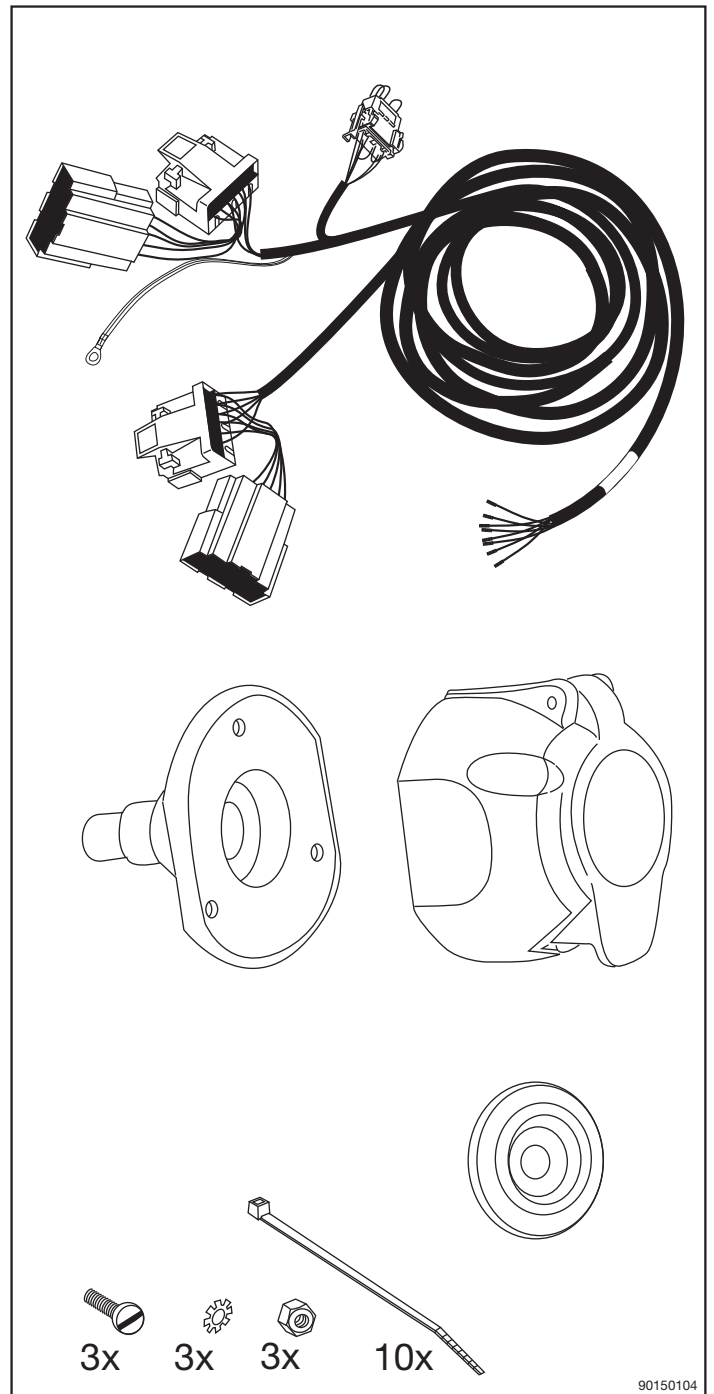

90150104

Änderungen bezüglich Konstruktion, Ausstattung, Farbe sowie Irrtum vorbehalten. Angaben und Abbildungen unverbindlich.

We reserve the right to alter the design, equipment, colour and any errors. All details and illustrations are nonbinding.

Sous réserve de modifications de construction, équipement, couleurs ou erreur. Données et illustrations sous toute réserve.

Con riserva di modifiche relative a costruzione, equipaggiamento, colore, nonché errore. Dati ed illustrazioni non sono vincolanti.