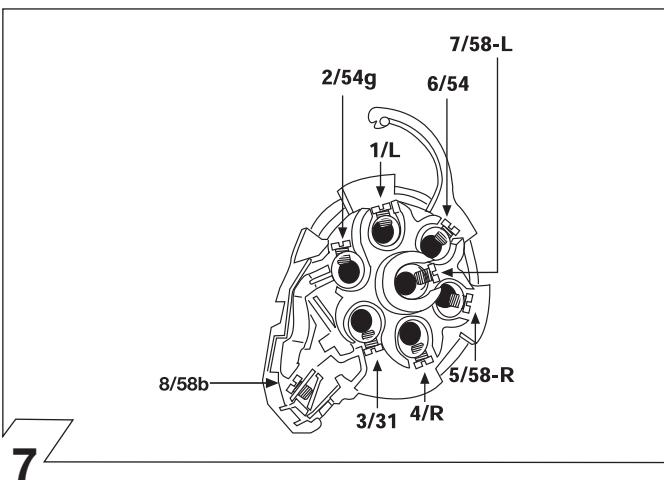

ZAFIRA 04/99 →

90150104

Änderungen bezüglich Konstruktion, Ausstattung, Farbe sowie Irrtum vorbehalten. Angaben und Abbildungen unverbindlich.

We reserve the right to alter the design, equipment, colour and any errors. All details and illustrations are nonbinding.

8 90500003

	Anschluss Steckdose	Connection de la prise	Socket connection	Conatto la presa
1/L	schwarz/weiss	noir/blanc	black/white	nero/bianco
2/54g	weiss	blanc	white	bianco
3/31	braun	marron	brown	marrone
4/R	schwarz/grün	noir/vert	black/green	nero/verde
5/58-R	grau/rot	gris/rouge	grey/red	grigio/rosso
6/54	schwarz/rot	noir/rouge	black/red	nero/rosso
7/58-L	grau/schwarz	gris/noir	grey/black	grigio/nero
8/58b	schwarz	noir	black	nero