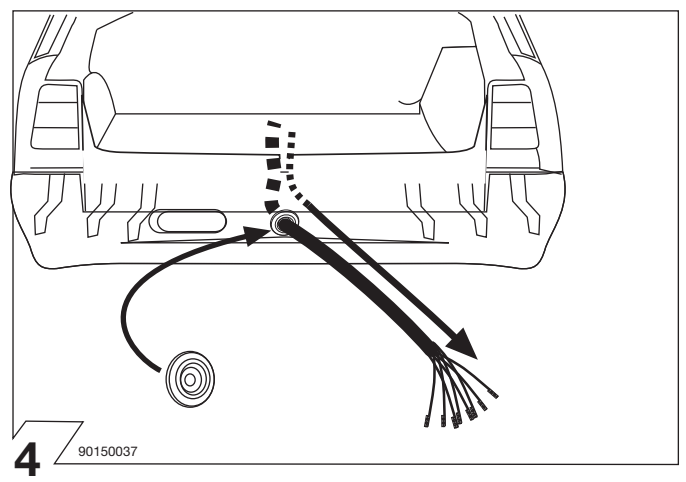

7 90500003

	Anschluss Steckdose	Connection de la prise	Socket connection	Conatto la presa
1/L	schwarz/weiss	noir/blanc	black/white	nero/bianco
2/54g	weiss	blanc	white	bianco
3/31	braun	marron	brown	marrone
4/R	schwarz/grün	noir/vert	black/green	nero/verde
5/58-R	grau/rot	gris/rouge	grey/red	grigio/rosso
6/54	schwarz/rot	noir/rouge	black/red	nero/rosso
7/58-L	grau/schwarz	gris/noir	grey/black	grigio/nero
8/58b	schwarz	noir	black	nero