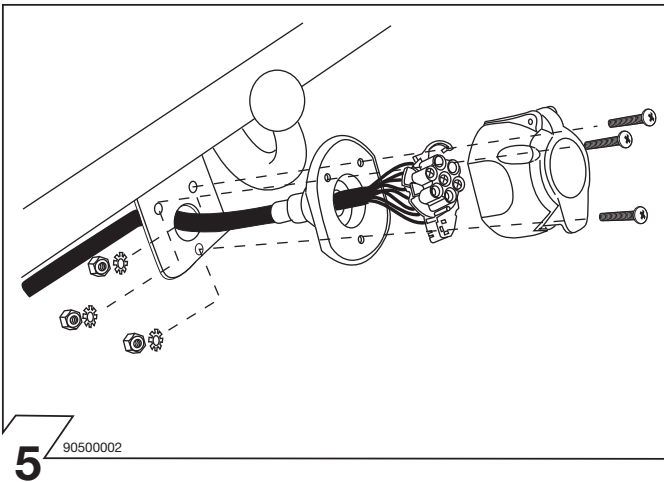

7 90500003

	Anschluss Steckdose	Connection de la prise	Socket connection	Conatto la presa
1/L	schwarz/weiss	noir/blanc	black/white	nero/bianco
2/54g	weiss	blanc	white	bianco
3/31	braun	marron	brown	marrone
4/R	schwarz/grün	noir/vert	black/green	nero/verde
5/58-R	grau/rot	gris/rouge	grey/red	grigio/rosso
6/54	schwarz/rot	noir/rouge	black/red	nero/rosso
7/58-L	grau/schwarz	gris/noir	grey/black	grigio/nero
8/58b	schwarz	noir	black	nero