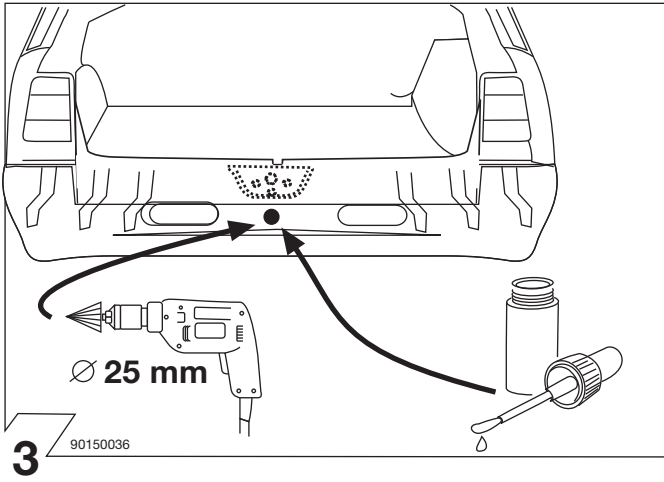

7 90500003

	Anschluss Steckdose	Connection de la prise	Socket connection	Conatto la presa
1/L	schwarz/weiss	noir/blanc	black/white	nero/bianco
2/54g	weiss	blanc	white	bianco
3/31	braun	marron	brown	marrone
4/R	schwarz/grün	noir/vert	black/green	nero/verde
5/58-R	grau/rot	gris/rouge	grey/red	grigio/rosso
6/54	schwarz/rot	noir/rouge	black/red	nero/rosso
7/58-L	grau/schwarz	gris/noir	grey/black	grigio/nero
8/58b	schwarz	noir	black	nero