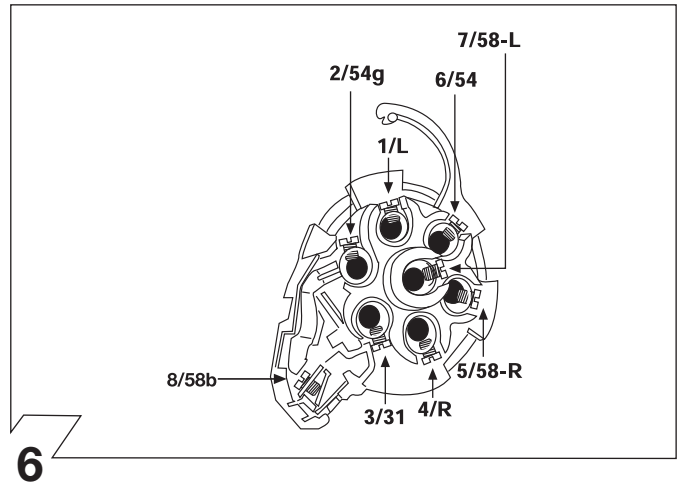

No. 16150514J
OPEL

JAEGER

VECTRA B Caravan 10/96 →

Änderungen bezüglich Konstruktion, Ausstattung, Farbe sowie Irrtum vorbehalten. Angaben und Abbildungen unverbindlich.

We reserve the right to alter the design, equipment, colour and any errors. All details and illustrations are nonbinding.

7 90500003

	Anschluss Steckdose	Connection de la prise	Socket connection	Conatto la presa
1/L	schwarz/weiss	noir/blanc	black/white	nero/bianco
2/54g	weiss	blanc	white	bianco
3/31	braun	marron	brown	marrone
4/R	schwarz/grün	noir/vert	black/green	nero/verde
5/58-R	grau/rot	gris/rouge	grey/red	grigio/rosso
6/54	schwarz/rot	noir/rouge	black/red	nero/rosso
7/58-L	grau/schwarz	gris/noir	grey/black	grigio/nero
8/58b	schwarz	noir	black	nero