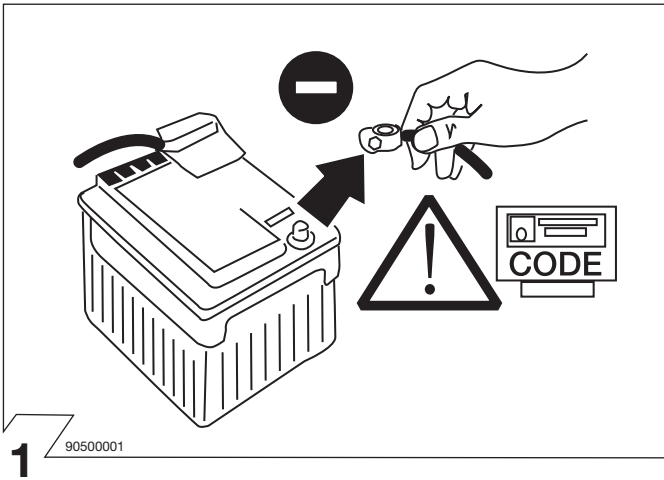

No. 16150514J
OPEL

JAEGER

VECTRA B Caravan 10/96 →

Änderungen bezüglich Konstruktion, Ausstattung, Farbe sowie Irrtum vorbehalten. Angaben und Abbildungen unverbindlich.

We reserve the right to alter the design, equipment, colour and any errors. All details and illustrations are nonbinding.

Sous réserve de modifications de construction, équipement, couleurs ou erreur. Données et illustrations sous toute réserve.

Con riserva di modifiche relative a costruzione, equipaggiamento, colore, nonché errore. Dati ed illustrazioni non sono vincolanti.

7 90500003

	Anschluss Steckdose	Connection de la prise	Socket connection	Conatto la presa
1/L	schwarz/weiss	noir/blanc	black/white	nero/bianco
2/54g	weiss	blanc	white	bianco
3/31	braun	marron	brown	marrone
4/R	schwarz/grün	noir/vert	black/green	nero/verde
5/58-R	grau/rot	gris/rouge	grey/red	grigio/rosso
6/54	schwarz/rot	noir/rouge	black/red	nero/rosso
7/58-L	grau/schwarz	gris/noir	grey/black	grigio/nero
8/58b	schwarz	noir	black	nero