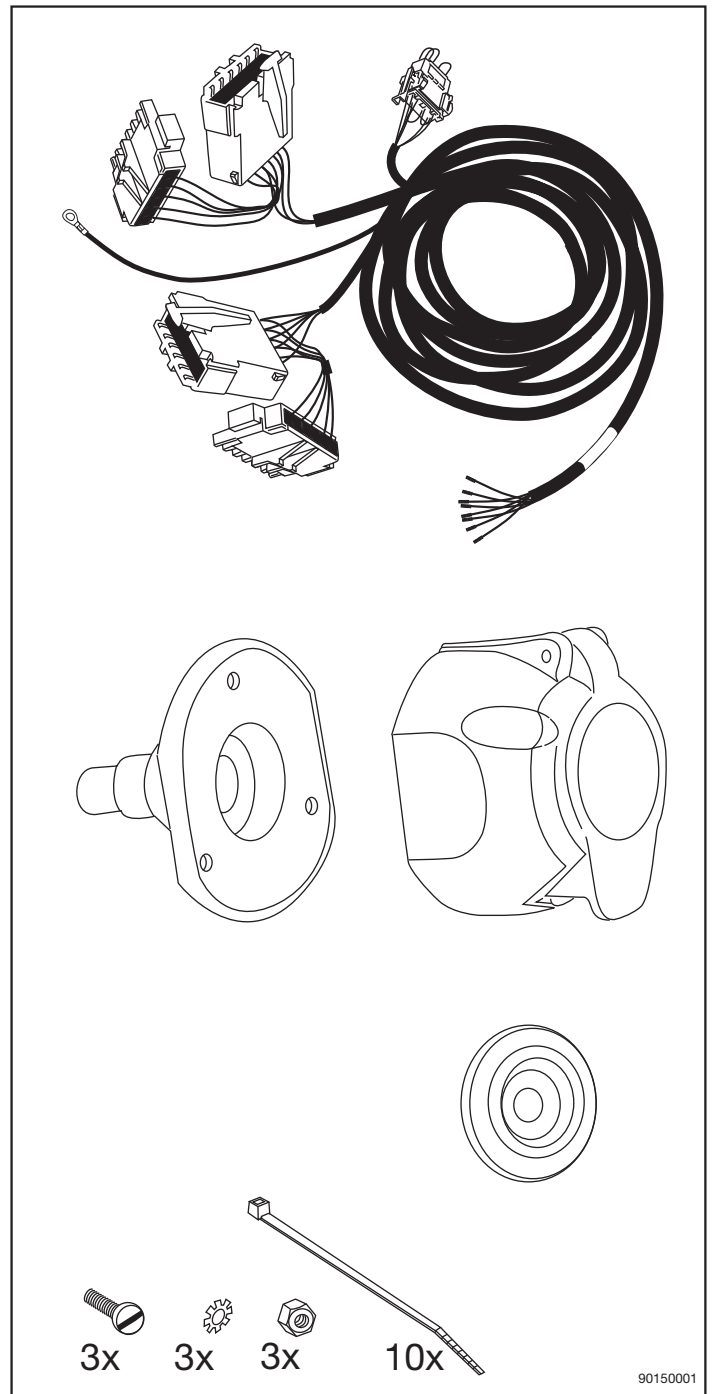

No. 16150514J
OPEL

JAEGER

VECTRA B Caravan 10/96 →

Änderungen bezüglich Konstruktion, Ausstattung, Farbe sowie Irrtum vorbehalten. Angaben und Abbildungen unverbindlich.

We reserve the right to alter the design, equipment, colour and any errors. All details and illustrations are nonbinding.

7 90500003

	Anschluss Steckdose	Connection de la prise	Socket connection	Conatto la presa
1/L	schwarz/weiss	noir/blanc	black/white	nero/bianco
2/54g	weiss	blanc	white	bianco
3/31	braun	marron	brown	marrone
4/R	schwarz/grün	noir/vert	black/green	nero/verde
5/58-R	grau/rot	gris/rouge	grey/red	grigio/rosso
6/54	schwarz/rot	noir/rouge	black/red	nero/rosso
7/58-L	grau/schwarz	gris/noir	grey/black	grigio/nero
8/58b	schwarz	noir	black	nero