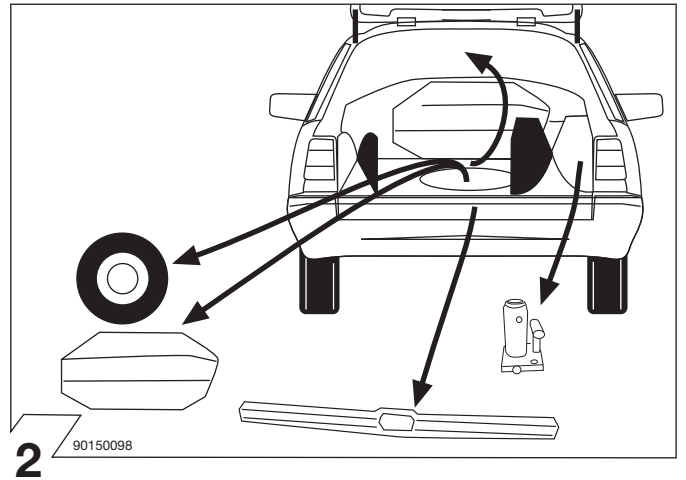

7 90500003

	Anschluss Steckdose	Connection de la prise	Socket connection	Conatto la presa
1/L	schwarz/weiss	noir/blanc	black/white	nero/bianco
2/54g	weiss	blanc	white	bianco
3/31	braun	marron	brown	marrone
4/R	schwarz/grün	noir/vert	black/green	nero/verde
5/58-R	grau/rot	gris/rouge	grey/red	grigio/rosso
6/54	schwarz/rot	noir/rouge	black/red	nero/rosso
7/58-L	grau/schwarz	gris/noir	grey/black	grigio/nero
8/58b	schwarz	noir	black	nero