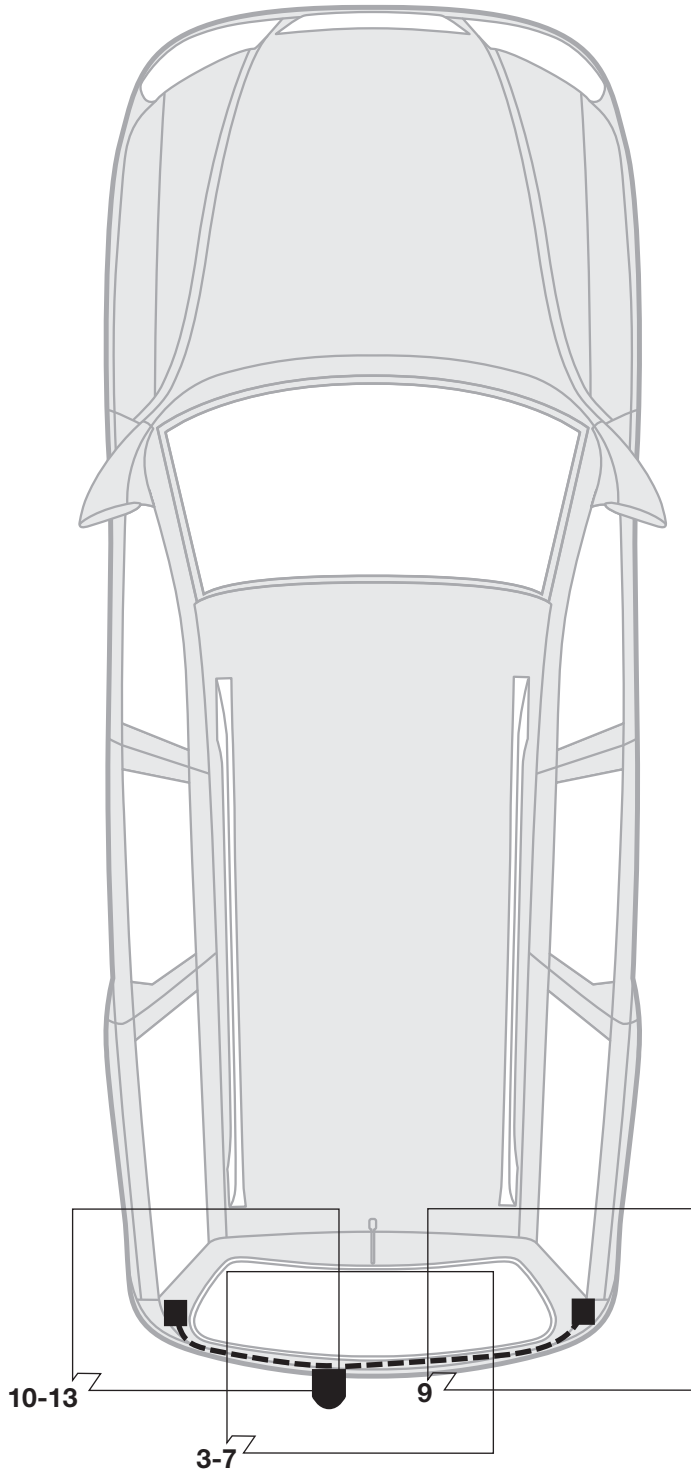

No. 16150514J
OPEL

JAEGER

VECTRA B Caravan 10/96 →

Änderungen bezüglich Konstruktion, Ausstattung, Farbe sowie Irrtum vorbehalten. Angaben und Abbildungen unverbindlich.

We reserve the right to alter the design, equipment, colour and any errors. All details and illustrations are nonbinding.

7 90500003

	Anschluss Steckdose	Connection de la prise	Socket connection	Conatto la presa
1/L	schwarz/weiss	noir/blanc	black/white	nero/bianco
2/54g	weiss	blanc	white	bianco
3/31	braun	marron	brown	marrone
4/R	schwarz/grün	noir/vert	black/green	nero/verde
5/58-R	grau/rot	gris/rouge	grey/red	grigio/rosso
6/54	schwarz/rot	noir/rouge	black/red	nero/rosso
7/58-L	grau/schwarz	gris/noir	grey/black	grigio/nero
8/58b	schwarz	noir	black	nero