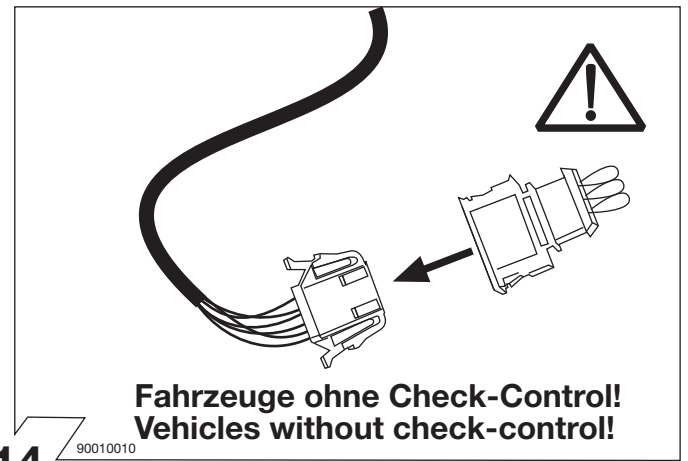

8 90500003

	Anschluss Steckdose	Connection de la prise	Socket connection	Conatto la presa
1/L	schwarz/weiss	noir/blanc	black/white	nero/bianco
2/54g	weiss	blanc	white	bianco
3/31	braun	marron	brown	marrone
4/R	schwarz/grün	noir/vert	black/green	nero/verde
5/58-R	grau/rot	gris/rouge	grey/red	grigio/rosso
6/54	schwarz/rot	noir/rouge	black/red	nero/rosso
7/58-L	grau/schwarz	gris/noir	grey/black	grigio/nero
8/58b	schwarz	noir	black	nero