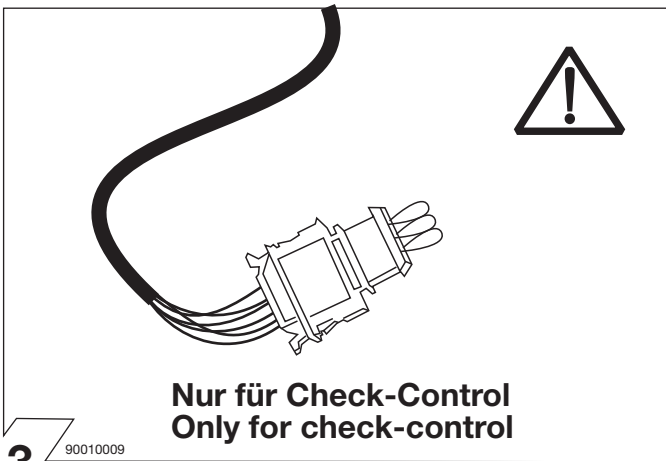

8 90500003

	Anschluss Steckdose	Connection de la prise	Socket connection	Conatto la presa
1/L	schwarz/weiss	noir/blanc	black/white	nero/bianco
2/54g	weiss	blanc	white	bianco
3/31	braun	marron	brown	marrone
4/R	schwarz/grün	noir/vert	black/green	nero/verde
5/58-R	grau/rot	gris/rouge	grey/red	grigio/rosso
6/54	schwarz/rot	noir/rouge	black/red	nero/rosso
7/58-L	grau/schwarz	gris/noir	grey/black	grigio/nero
8/58b	schwarz	noir	black	nero