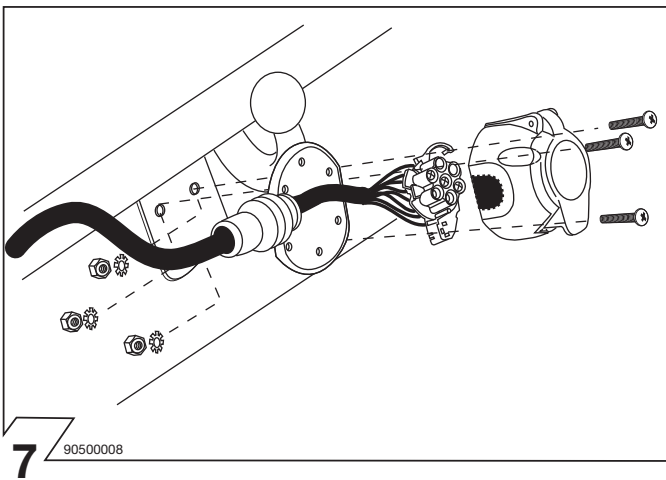

8 90500003

	Anschluss Steckdose	Connection de la prise	Socket connection	Conatto la presa
1/L	schwarz/weiss	noir/blanc	black/white	nero/bianco
2/54g	weiss	blanc	white	bianco
3/31	braun	marron	brown	marrone
4/R	schwarz/grün	noir/vert	black/green	nero/verde
5/58-R	grau/rot	gris/rouge	grey/red	grigio/rosso
6/54	schwarz/rot	noir/rouge	black/red	nero/rosso
7/58-L	grau/schwarz	gris/noir	grey/black	grigio/nero
8/58b	schwarz	noir	black	nero