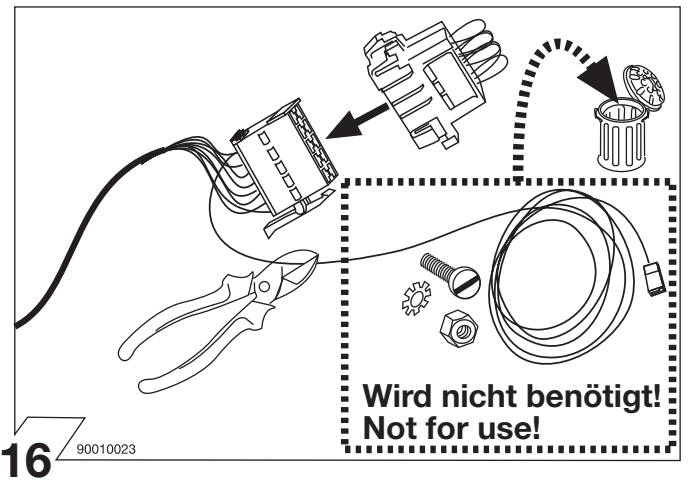

Sous réserve de modifications de construction, équipement, couleurs ou erreur. Données et illustrations sous toute réserve.

Con riserva di modifiche relative a costruzione, equipaggiamento, colore, nonché errore. Dati ed illustrazioni non sono vincolanti.

8 90500003

	Anschluss Steckdose	Connection de la prise	Socket connection	Conatto la presa
1/L	schwarz/weiss	noir/blanc	black/white	nero/bianco
2/54g	weiss	blanc	white	bianco
3/31	braun	marron	brown	marrone
4/R	schwarz/grün	noir/vert	black/green	nero/verde
5/58-R	grau/rot	gris/rouge	grey/red	grigio/rosso
6/54	schwarz/rot	noir/rouge	black/red	nero/rosso
7/58-L	grau/schwarz	gris/noir	grey/black	grigio/nero
8/58b	schwarz	noir	black	nero