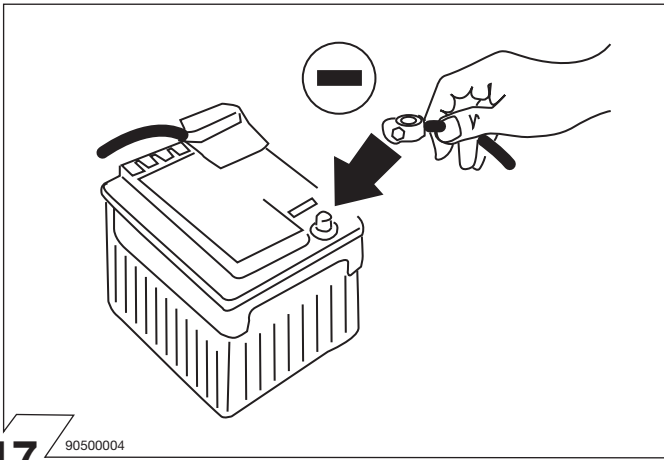

8 90500003

	Anschluss Steckdose	Connection de la prise	Socket connection	Conatto la presa
1/L	schwarz/weiss	noir/blanc	black/white	nero/bianco
2/54g	weiss	blanc	white	bianco
3/31	braun	marron	brown	marrone
4/R	schwarz/grün	noir/vert	black/green	nero/verde
5/58-R	grau/rot	gris/rouge	grey/red	grigio/rosso
6/54	schwarz/rot	noir/rouge	black/red	nero/rosso
7/58-L	grau/schwarz	gris/noir	grey/black	grigio/nero
8/58b	schwarz	noir	black	nero