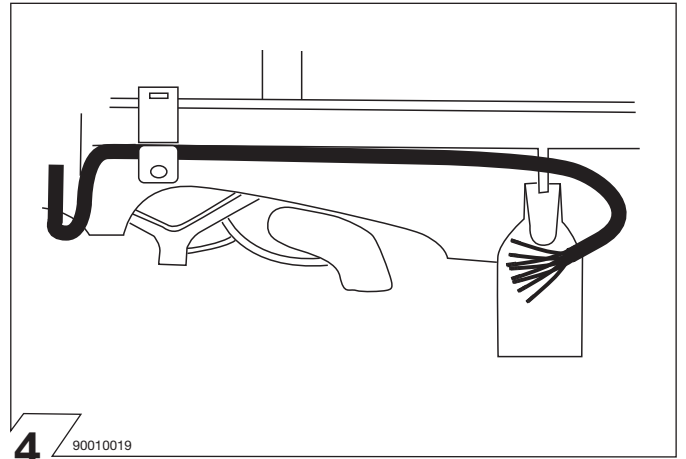

8 90500003

	Anschluss Steckdose	Connection de la prise	Socket connection	Conatto la presa
1/L	schwarz/weiss	noir/blanc	black/white	nero/bianco
2/54g	weiss	blanc	white	bianco
3/31	braun	marron	brown	marrone
4/R	schwarz/grün	noir/vert	black/green	nero/verde
5/58-R	grau/rot	gris/rouge	grey/red	grigio/rosso
6/54	schwarz/rot	noir/rouge	black/red	nero/rosso
7/58-L	grau/schwarz	gris/noir	grey/black	grigio/nero
8/58b	schwarz	noir	black	nero