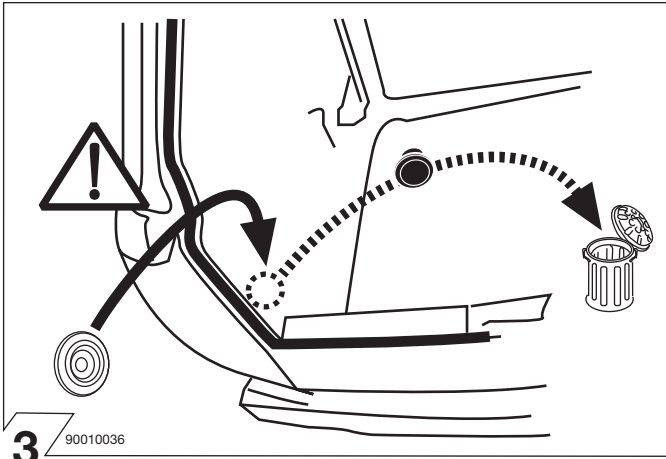

8 90500003

	Anschluss Steckdose	Connection de la prise	Socket connection	Conatto la presa
1/L	schwarz/weiss	noir/blanc	black/white	nero/bianco
2/54g	weiss	blanc	white	bianco
3/31	braun	marron	brown	marrone
4/R	schwarz/grün	noir/vert	black/green	nero/verde
5/58-R	grau/rot	gris/rouge	grey/red	grigio/rosso
6/54	schwarz/rot	noir/rouge	black/red	nero/rosso
7/58-L	grau/schwarz	gris/noir	grey/black	grigio/nero
8/58b	schwarz	noir	black	nero