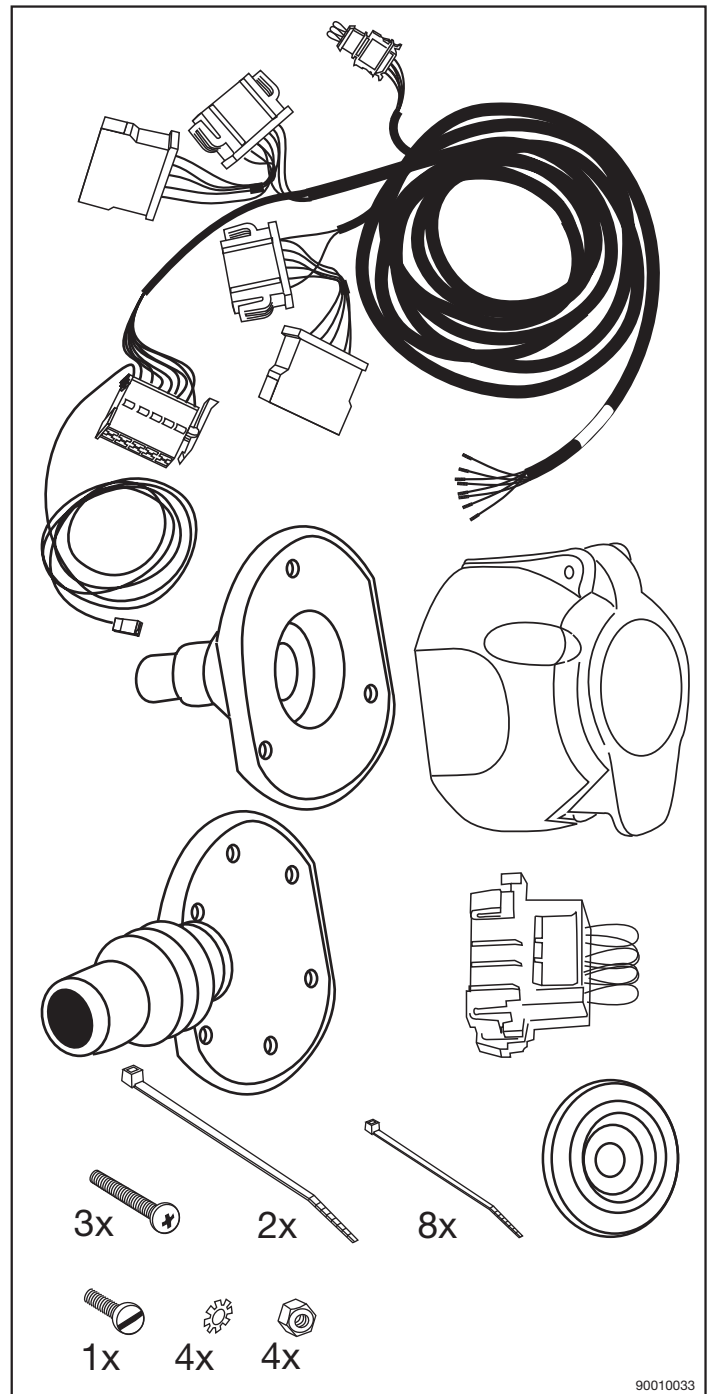

90010033

Änderungen bezüglich Konstruktion, Ausstattung, Farbe sowie Irrtum vorbehalten. Angaben und Abbildungen unverbindlich.

We reserve the right to alter the design, equipment, colour and any errors. All details and illustrations are nonbinding.

Sous réserve de modifications de construction, équipement, couleurs ou erreur. Données et illustrations sous toute réserve.

Con riserva di modifiche relative a costruzione, equipaggiamento, colore, nonché errore. Dati ed illustrazioni non sono vincolanti.