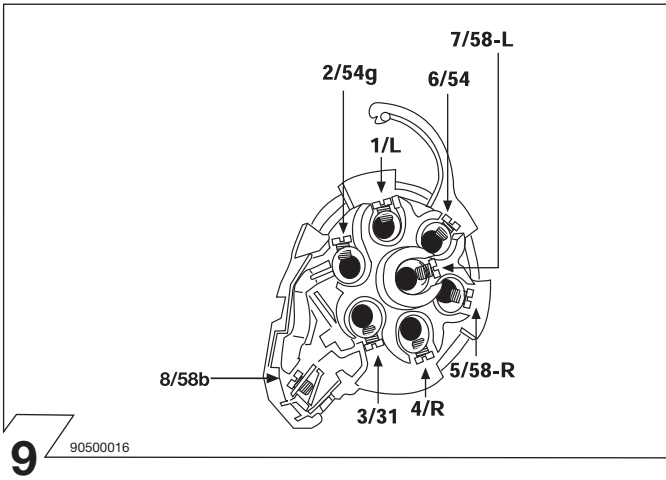

8 90500003

	Anschluss Steckdose	Connection de la prise	Socket connection	Conatto la presa
1/L	schwarz/weiss	noir/blanc	black/white	nero/bianco
2/54g	weiss	blanc	white	bianco
3/31	braun	marron	brown	marrone
4/R	schwarz/grün	noir/vert	black/green	nero/verde
5/58-R	grau/rot	gris/rouge	grey/red	grigio/rosso
6/54	schwarz/rot	noir/rouge	black/red	nero/rosso
7/58-L	grau/schwarz	gris/noir	grey/black	grigio/nero
8/58b	schwarz	noir	black	nero