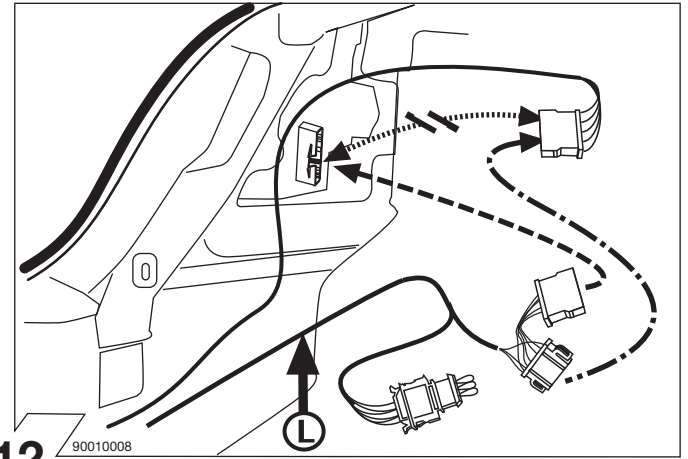

8 90500003

	Anschluss Steckdose	Connection de la prise	Socket connection	Conatto la presa
1/L	schwarz/weiss	noir/blanc	black/white	nero/bianco
2/54g	weiss	blanc	white	bianco
3/31	braun	marron	brown	marrone
4/R	schwarz/grün	noir/vert	black/green	nero/verde
5/58-R	grau/rot	gris/rouge	grey/red	grigio/rosso
6/54	schwarz/rot	noir/rouge	black/red	nero/rosso
7/58-L	grau/schwarz	gris/noir	grey/black	grigio/nero
8/58b	schwarz	noir	black	nero