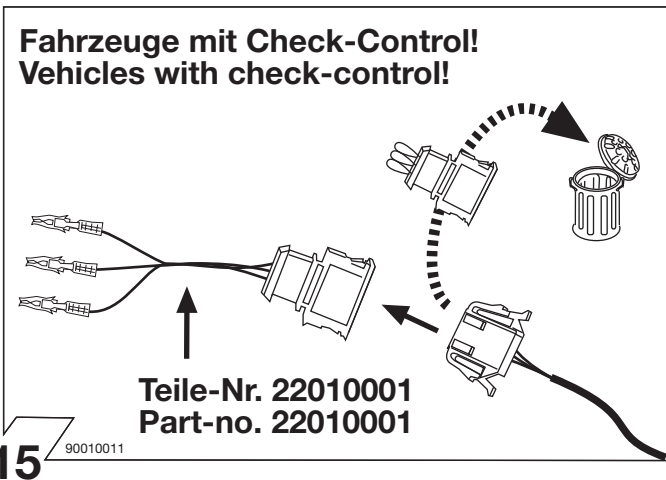

8 90500003

	Anschluss Steckdose	Connection de la prise	Socket connection	Conatto la presa
1/L	schwarz/weiss	noir/blanc	black/white	nero/bianco
2/54g	weiss	blanc	white	bianco
3/31	braun	marron	brown	marrone
4/R	schwarz/grün	noir/vert	black/green	nero/verde
5/58-R	grau/rot	gris/rouge	grey/red	grigio/rosso
6/54	schwarz/rot	noir/rouge	black/red	nero/rosso
7/58-L	grau/schwarz	gris/noir	grey/black	grigio/nero
8/58b	schwarz	noir	black	nero