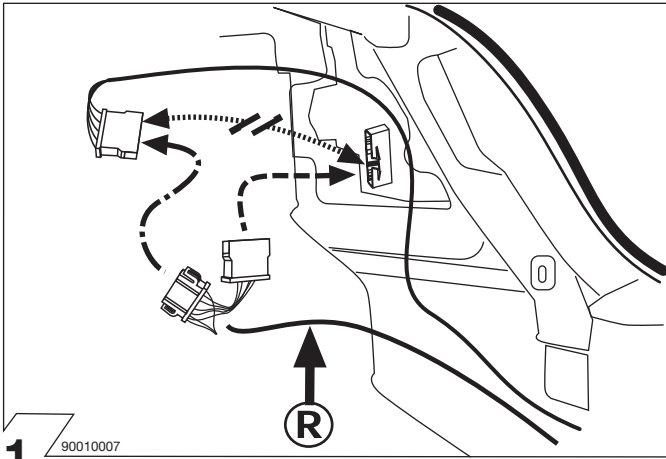

8 90500003

	Anschluss Steckdose	Connection de la prise	Socket connection	Conatto la presa
1/L	schwarz/weiss	noir/blanc	black/white	nero/bianco
2/54g	weiss	blanc	white	bianco
3/31	braun	marron	brown	marrone
4/R	schwarz/grün	noir/vert	black/green	nero/verde
5/58-R	grau/rot	gris/rouge	grey/red	grigio/rosso
6/54	schwarz/rot	noir/rouge	black/red	nero/rosso
7/58-L	grau/schwarz	gris/noir	grey/black	grigio/nero
8/58b	schwarz	noir	black	nero