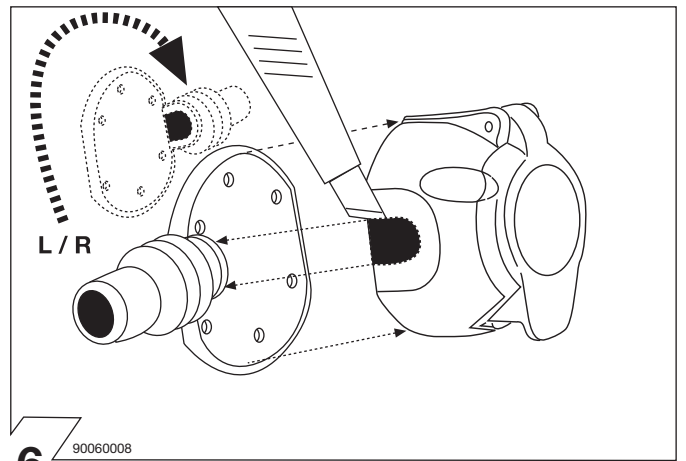

8 90500003

	Anschluss Steckdose	Connection de la prise	Socket connection	Conatto la presa
1/L	schwarz/weiss	noir/blanc	black/white	nero/bianco
2/54g	weiss	blanc	white	bianco
3/31	braun	marron	brown	marrone
4/R	schwarz/grün	noir/vert	black/green	nero/verde
5/58-R	grau/rot	gris/rouge	grey/red	grigio/rosso
6/54	schwarz/rot	noir/rouge	black/red	nero/rosso
7/58-L	grau/schwarz	gris/noir	grey/black	grigio/nero
8/58b	schwarz	noir	black	nero