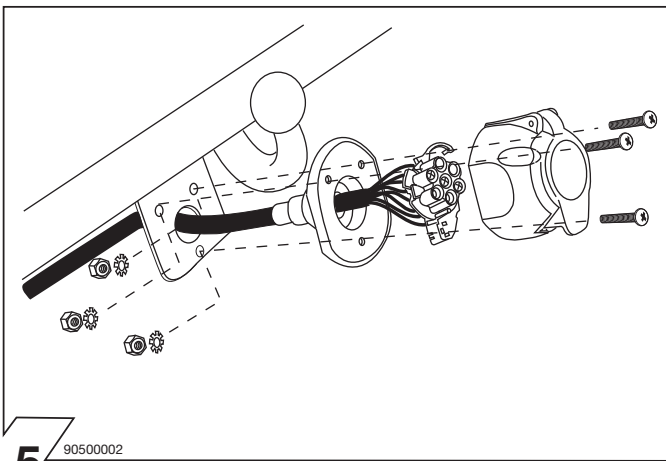

8 90500003

	Anschluss Steckdose	Connection de la prise	Socket connection	Conatto la presa
1/L	schwarz/weiss	noir/blanc	black/white	nero/bianco
2/54g	weiss	blanc	white	bianco
3/31	braun	marron	brown	marrone
4/R	schwarz/grün	noir/vert	black/green	nero/verde
5/58-R	grau/rot	gris/rouge	grey/red	grigio/rosso
6/54	schwarz/rot	noir/rouge	black/red	nero/rosso
7/58-L	grau/schwarz	gris/noir	grey/black	grigio/nero
8/58b	schwarz	noir	black	nero