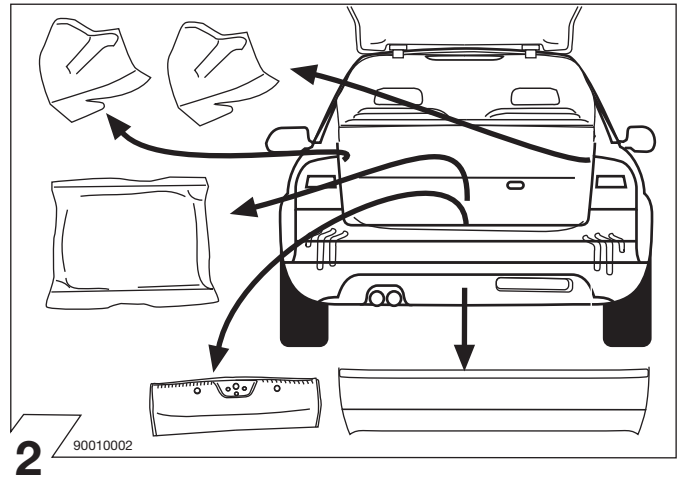

8 90500003

	Anschluss Steckdose	Connection de la prise	Socket connection	Conatto la presa
1/L	schwarz/weiss	noir/blanc	black/white	nero/bianco
2/54g	weiss	blanc	white	bianco
3/31	braun	marron	brown	marrone
4/R	schwarz/grün	noir/vert	black/green	nero/verde
5/58-R	grau/rot	gris/rouge	grey/red	grigio/rosso
6/54	schwarz/rot	noir/rouge	black/red	nero/rosso
7/58-L	grau/schwarz	gris/noir	grey/black	grigio/nero
8/58b	schwarz	noir	black	nero