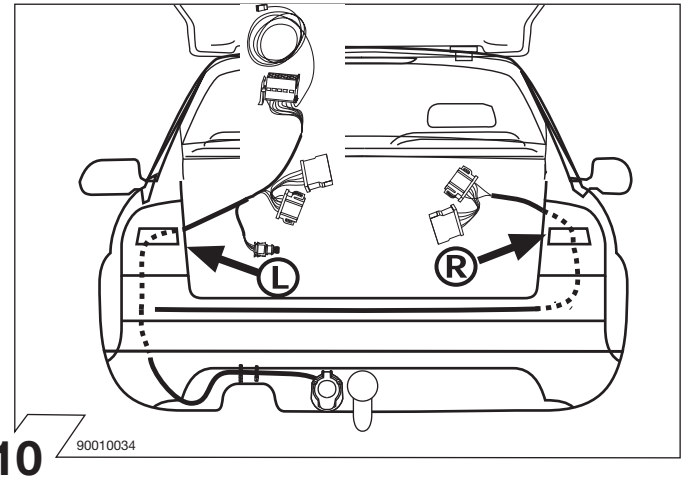

8 90500003

	Anschluss Steckdose	Connection de la prise	Socket connection	Conatto la presa
1/L	schwarz/weiss	noir/blanc	black/white	nero/bianco
2/54g	weiss	blanc	white	bianco
3/31	braun	marron	brown	marrone
4/R	schwarz/grün	noir/vert	black/green	nero/verde
5/58-R	grau/rot	gris/rouge	grey/red	grigio/rosso
6/54	schwarz/rot	noir/rouge	black/red	nero/rosso
7/58-L	grau/schwarz	gris/noir	grey/black	grigio/nero
8/58b	schwarz	noir	black	nero