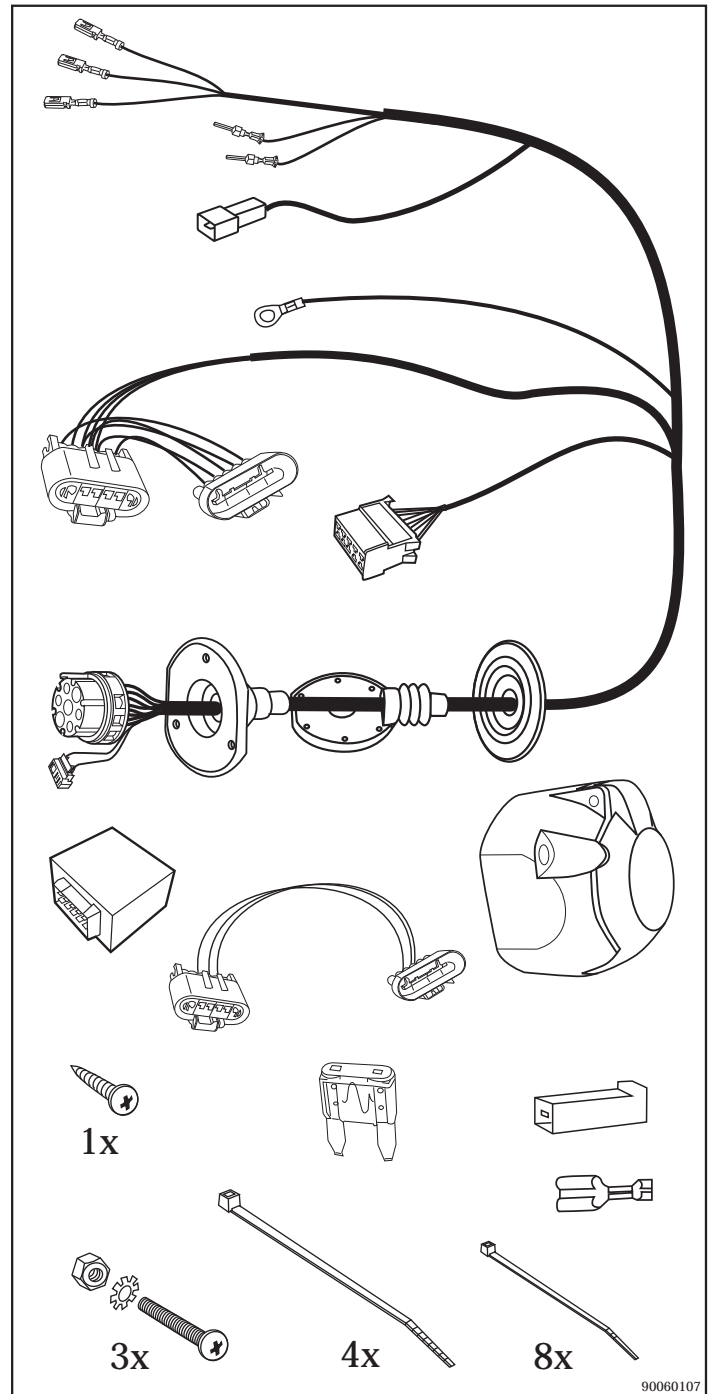

No. 12060008J

FORD

JAEGER

Tourneo Connect 03/03 →

Transit Connect 03/03 →

Änderungen bezüglich Konstruktion, Ausstattung, Farbe sowie Irrtum vorbehalten. Angaben und Abbildungen unverbindlich.

We reserve the right to alter the design, equipment, colour and any errors. All details and illustrations are nonbinding.

9

Belegung der Steckdose/Socket Configuration/Correspondance des Contacts de la prise Cavi della presa elettrica sono abbinati

ISO 1724		(D)	(F)	(GB)	(I)
↶	1/L	schwarz/weiss	noir/blanc	black/white	nero/bianco
↷	2	weiss	blanc	white	bianco
⏚	3/31	braun	marron	brown	bruno
↶	4/R	schwarz/grün	noir/vert	black/green	nero/verde
☀	5/58-R	grau/rot	gris/rouge	grey/red	grigio/rosso
STOP	6/54	schwarz/rot	noir/rouge	black/red	nero/rosso
☀	7/58-L	grau/schwarz	gris/noir	grey/black	grigio/nero

10

11

12

13

14

Optional: Adapter socket 62400001

21

90500331