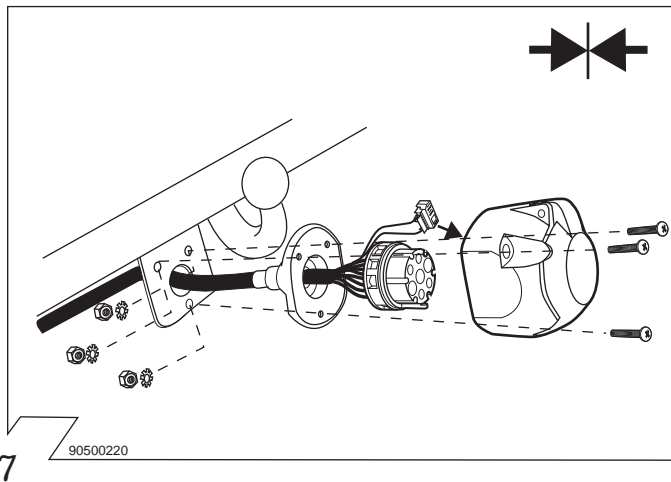

9

Belegung der Steckdose/Socket Configuration/Correspondance des Contacts de la prise Cavi della presa elettrica sono abbinati

ISO 1724		(D)	(F)	(GB)	(I)
↶	1/L	schwarz/weiss	noir/blanc	black/white	nero/bianco
↷	2	weiss	blanc	white	bianco
⏚	3/31	braun	marron	brown	bruno
↶	4/R	schwarz/grün	noir/vert	black/green	nero/verde
☀	5/58-R	grau/rot	gris/rouge	grey/red	grigio/rosso
STOP	6/54	schwarz/rot	noir/rouge	black/red	nero/rosso
☀	7/58-L	grau/schwarz	gris/noir	grey/black	grigio/nero