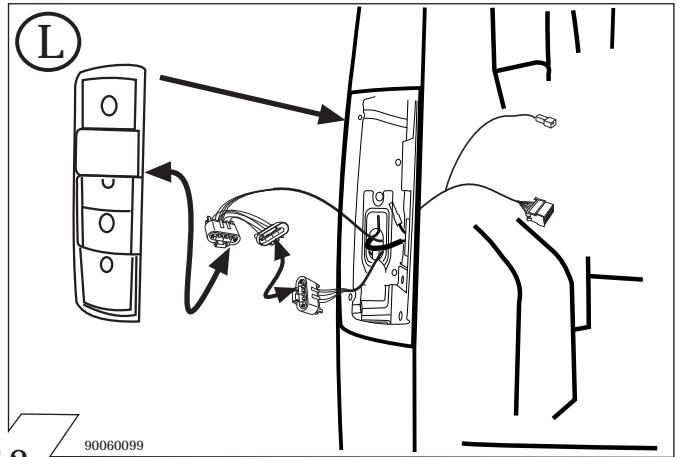

9

Belegung der Steckdose/Socket Configuration/Correspondance des Contacts de la prise Cavi della presa elettrica sono abbinati

ISO 1724		(D)	(F)	(GB)	(I)
↶	1/L	schwarz/weiss	noir/blanc	black/white	nero/bianco
↷	2	weiss	blanc	white	bianco
⏚	3/31	braun	marron	brown	bruno
↶	4/R	schwarz/grün	noir/vert	black/green	nero/verde
☀	5/58-R	grau/rot	gris/rouge	grey/red	grigio/rosso
STOP	6/54	schwarz/rot	noir/rouge	black/red	nero/rosso
☀	7/58-L	grau/schwarz	gris/noir	grey/black	grigio/nero

10

11

12

13

14