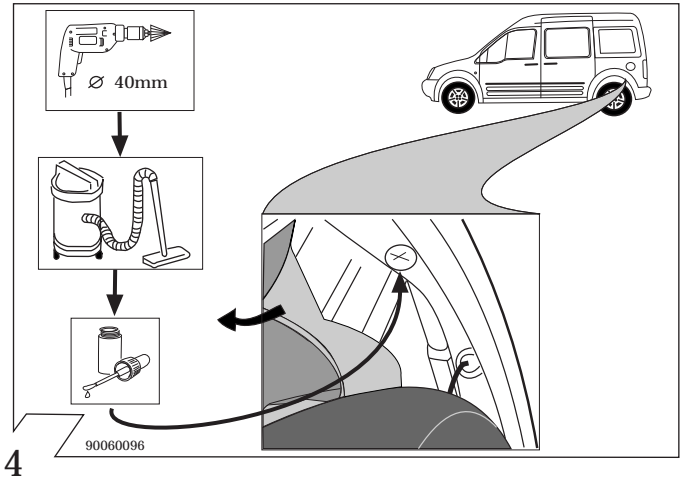

9

Belegung der Steckdose/Socket Configuration/Correspondance des Contacts de la prise Cavi della presa elettrica sono abbinati

ISO 1724		(D)	(F)	(GB)	(I)
↶	1/L	schwarz/weiss	noir/blanc	black/white	nero/bianco
↷	2	weiss	blanc	white	bianco
⏚	3/31	braun	marron	brown	bruno
↶	4/R	schwarz/grün	noir/vert	black/green	nero/verde
☀	5/58-R	grau/rot	gris/rouge	grey/red	grigio/rosso
STOP	6/54	schwarz/rot	noir/rouge	black/red	nero/rosso
☀	7/58-L	grau/schwarz	gris/noir	grey/black	grigio/nero