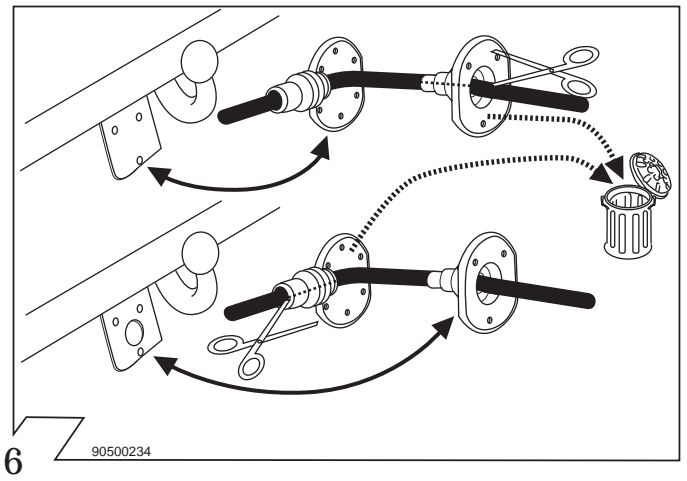

9

Belegung der Steckdose/Socket Configuration/Correspondance des Contacts de la prise Cavi della presa elettrica sono abbinati

ISO 1724		(D)	(F)	(GB)	(I)
↶	1/L	schwarz/weiss	noir/blanc	black/white	nero/bianco
↷	2	weiss	blanc	white	bianco
⏚	3/31	braun	marron	brown	bruno
↶	4/R	schwarz/grün	noir/vert	black/green	nero/verde
☀	5/58-R	grau/rot	gris/rouge	grey/red	grigio/rosso
STOP	6/54	schwarz/rot	noir/rouge	black/red	nero/rosso
☀	7/58-L	grau/schwarz	gris/noir	grey/black	grigio/nero