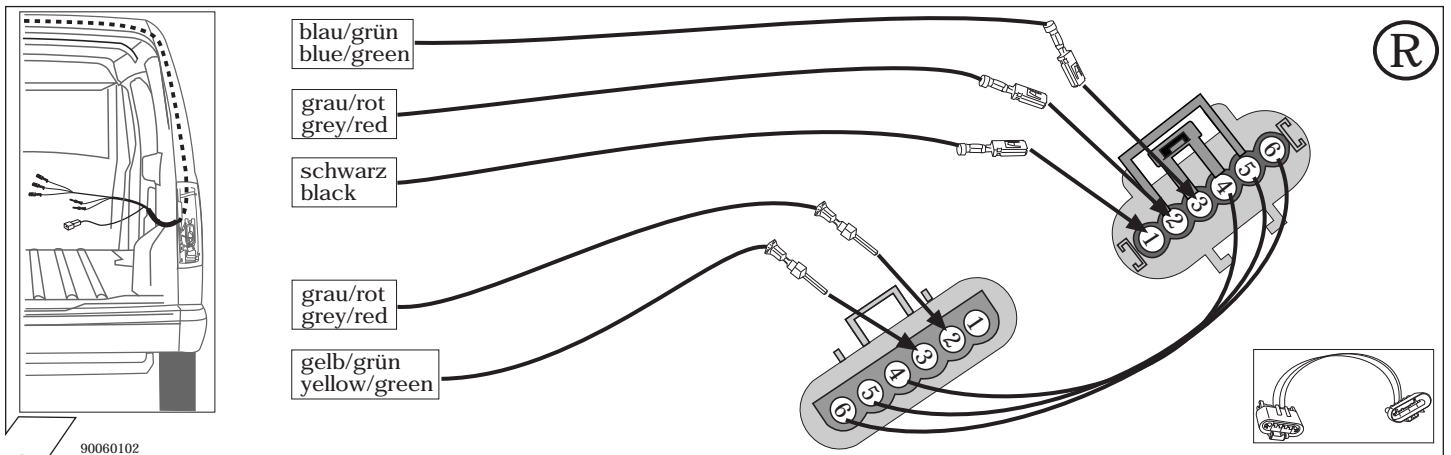

9

Belegung der Steckdose/Socket Configuration/Correspondance des Contacts de la prise Cavi della presa elettrica sono abbinati

ISO 1724		(D)	(F)	(GB)	(I)
↶	1/L	schwarz/weiss	noir/blanc	black/white	nero/bianco
↷	2	weiss	blanc	white	bianco
⏚	3/31	braun	marron	brown	bruno
↶	4/R	schwarz/grün	noir/vert	black/green	nero/verde
☀	5/58-R	grau/rot	gris/rouge	grey/red	grigio/rosso
STOP	6/54	schwarz/rot	noir/rouge	black/red	nero/rosso
☀	7/58-L	grau/schwarz	gris/noir	grey/black	grigio/nero

10

11

12

13

14

Optional: Adapter socket 62400001

21

90500331