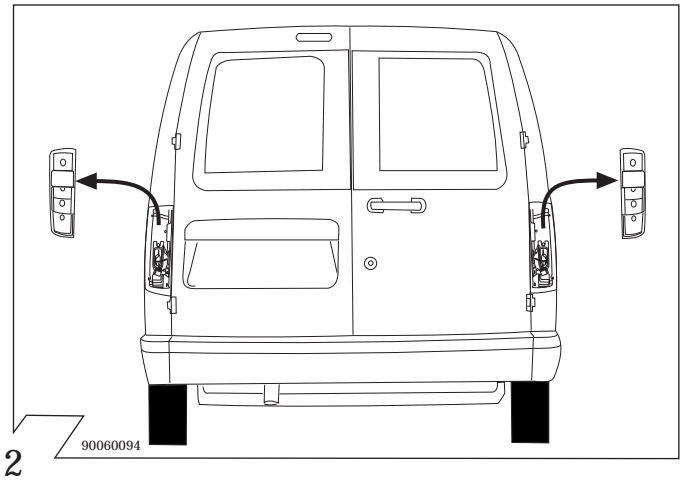

9

Belegung der Steckdose/Socket Configuration/Correspondance des Contacts de la prise Cavi della presa elettrica sono abbinati

ISO 1724		(D)	(F)	(GB)	(I)
↶	1/L	schwarz/weiss	noir/blanc	black/white	nero/bianco
↷	2	weiss	blanc	white	bianco
⏚	3/31	braun	marron	brown	bruno
↶	4/R	schwarz/grün	noir/vert	black/green	nero/verde
☀	5/58-R	grau/rot	gris/rouge	grey/red	grigio/rosso
STOP	6/54	schwarz/rot	noir/rouge	black/red	nero/rosso
☀	7/58-L	grau/schwarz	gris/noir	grey/black	grigio/nero