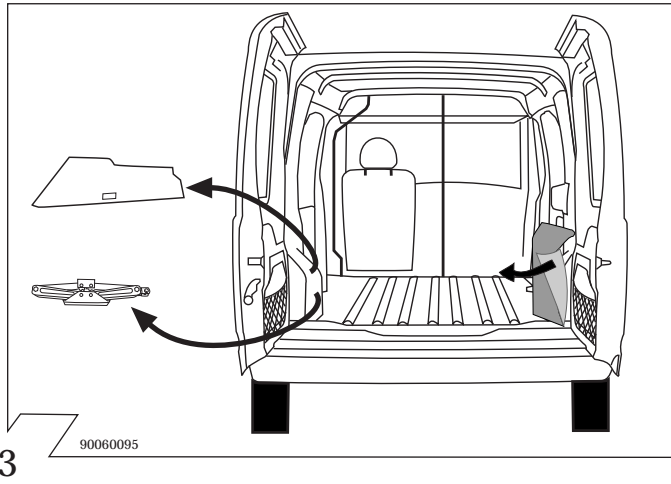

9

Belegung der Steckdose/Socket Configuration/Correspondance des Contacts de la prise Cavi della presa elettrica sono abbinati

ISO 1724		(D)	(F)	(GB)	(I)
↶	1/L	schwarz/weiss	noir/blanc	black/white	nero/bianco
↷	2	weiss	blanc	white	bianco
⏚	3/31	braun	marron	brown	bruno
↶	4/R	schwarz/grün	noir/vert	black/green	nero/verde
☀	5/58-R	grau/rot	gris/rouge	grey/red	grigio/rosso
STOP	6/54	schwarz/rot	noir/rouge	black/red	nero/rosso
☀	7/58-L	grau/schwarz	gris/noir	grey/black	grigio/nero