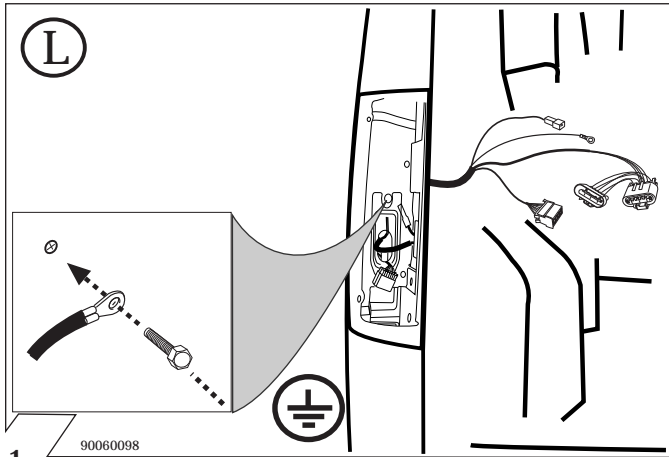

9

Belegung der Steckdose/Socket Configuration/Correspondance des Contacts de la prise Cavi della presa elettrica sono abbinati

ISO 1724		(D)	(F)	(GB)	(I)
↶	1/L	schwarz/weiss	noir/blanc	black/white	nero/bianco
↷	2	weiss	blanc	white	bianco
⏚	3/31	braun	marron	brown	bruno
↶	4/R	schwarz/grün	noir/vert	black/green	nero/verde
☀	5/58-R	grau/rot	gris/rouge	grey/red	grigio/rosso
STOP	6/54	schwarz/rot	noir/rouge	black/red	nero/rosso
☀	7/58-L	grau/schwarz	gris/noir	grey/black	grigio/nero

10

11

12

13

14