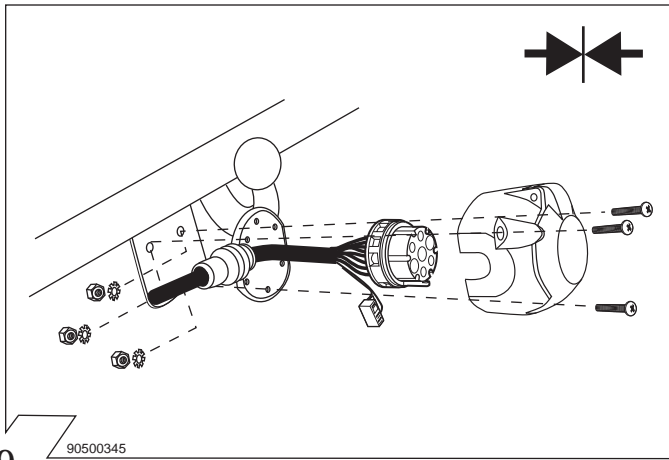

9

Belegung der Steckdose/Socket Configuration/Correspondance des Contacts de la prise Cavi della presa elettrica sono abbinati

ISO 1724		(D)	(F)	(GB)	(I)
↶	1/L	schwarz/weiss	noir/blanc	black/white	nero/bianco
↷	2	weiss	blanc	white	bianco
⏚	3/31	braun	marron	brown	bruno
↶	4/R	schwarz/grün	noir/vert	black/green	nero/verde
☀	5/58-R	grau/rot	gris/rouge	grey/red	grigio/rosso
STOP	6/54	schwarz/rot	noir/rouge	black/red	nero/rosso
☀	7/58-L	grau/schwarz	gris/noir	grey/black	grigio/nero