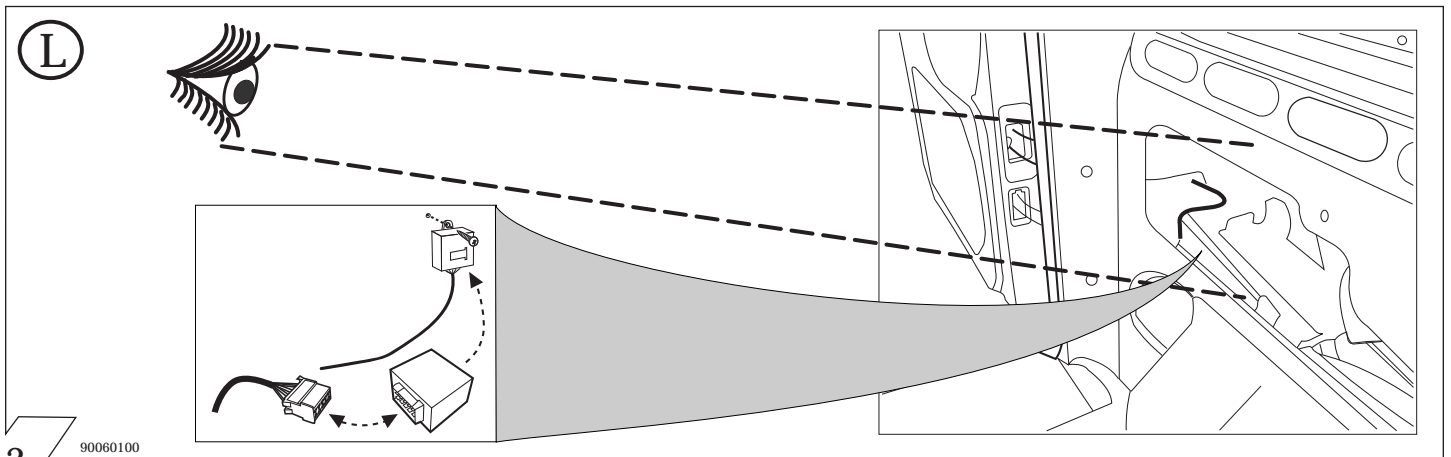

9

Belegung der Steckdose/Socket Configuration/Correspondance des Contacts de la prise Cavi della presa elettrica sono abbinati

ISO 1724		(D)	(F)	(GB)	(I)
↶	1/L	schwarz/weiss	noir/blanc	black/white	nero/bianco
↷	2	weiss	blanc	white	bianco
⏚	3/31	braun	marron	brown	bruno
↶	4/R	schwarz/grün	noir/vert	black/green	nero/verde
☀	5/58-R	grau/rot	gris/rouge	grey/red	grigio/rosso
STOP	6/54	schwarz/rot	noir/rouge	black/red	nero/rosso
☀	7/58-L	grau/schwarz	gris/noir	grey/black	grigio/nero

10

11

12

13

14