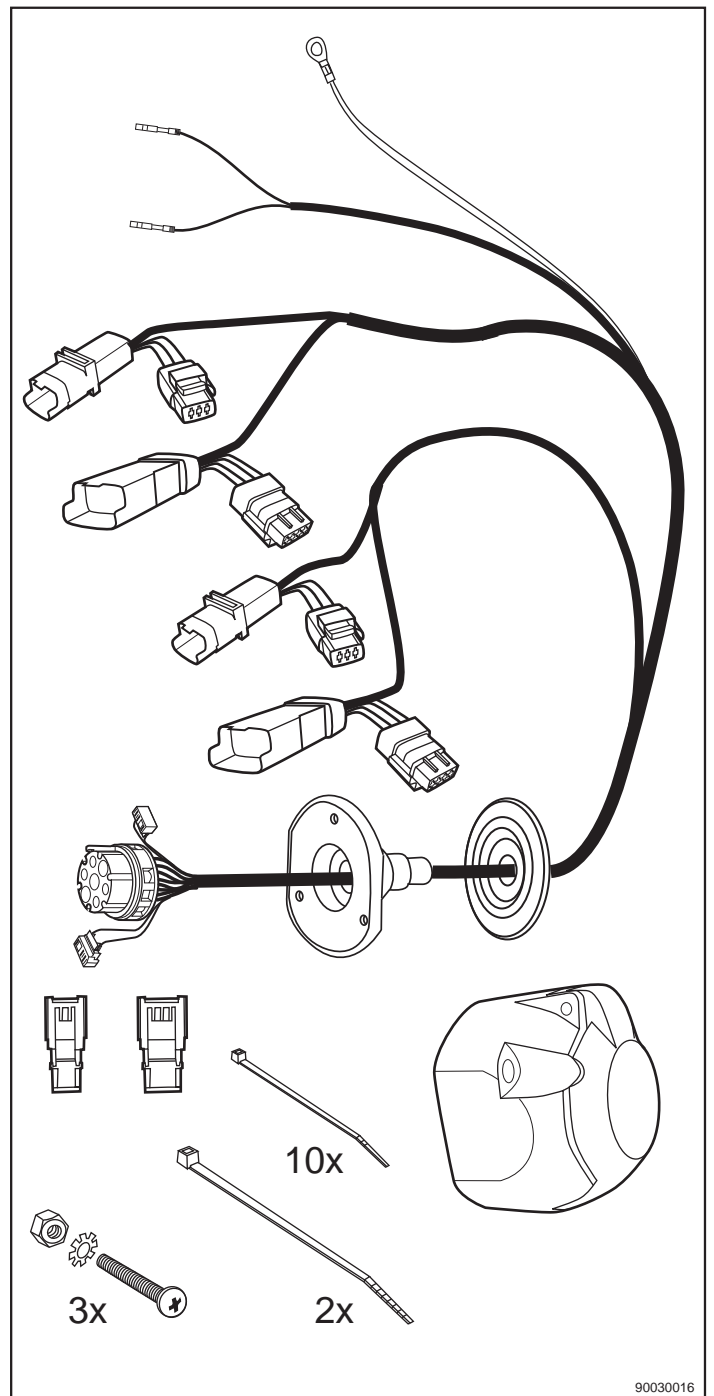

No. 16030501J
CITROËN

C5 Break 05/01 →

90030016

Änderungen bezüglich Konstruktion, Ausstattung, Farbe sowie Irrtum vorbehalten. Angaben und Abbildungen unverbindlich.

We reserve the right to alter the design, equipment, colour and any errors. All details and illustrations are nonbinding.

Belegung der Steckdose/Socket Configuration/Correspondance des Contacts de la prise
Cavi della presa elettrica sono abbinati

ISO 1724		(D)	(F)	(GB)	(I)
↶	1/L	schwarz/weiß	noir/blanc	black/white	nero/giallo
↷	2	weiss	blanc	white	bianco
⊥	3/31	braun	marron	brown	bruno
↷	4/R	schwarz/grün	noir/vert	black/green	nero/verde
☀	5/58-R	grau/rot	gris/rouge	grey/red	grigio/rosso
STOP	6/54	schwarz/rot	noir/rouge	black/red	nero/rosso
☀	7/58-L	grau/schwarz	gris/noir	grey/black	grigio/nero