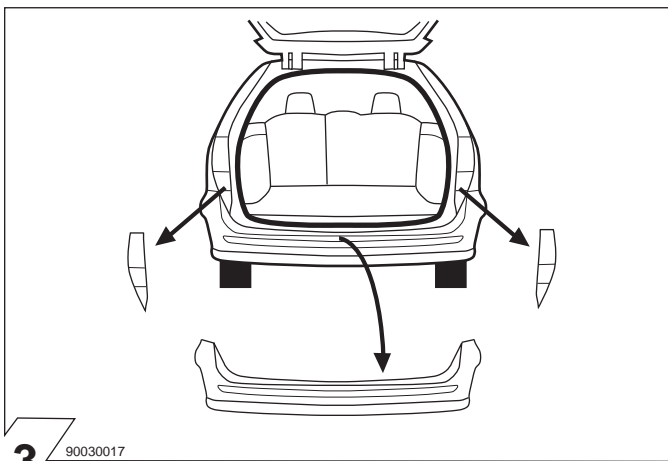

Belegung der Steckdose/Socket Configuration/Correspondance des Contacts de la prise
Cavi della presa elettrica sono abbinati

ISO 1724		(D)	(F)	(GB)	(I)
↶	1/L	schwarz/weiß	noir/blanc	black/white	nero/giallo
↷	2	weiss	blanc	white	bianco
⊥	3/31	braun	marron	brown	bruno
↷	4/R	schwarz/grün	noir/vert	black/green	nero/verde
☀	5/58-R	grau/rot	gris/rouge	grey/red	grigio/rosso
STOP	6/54	schwarz/rot	noir/rouge	black/red	nero/rosso
☀	7/58-L	grau/schwarz	gris/noir	grey/black	grigio/nero

6 90500273