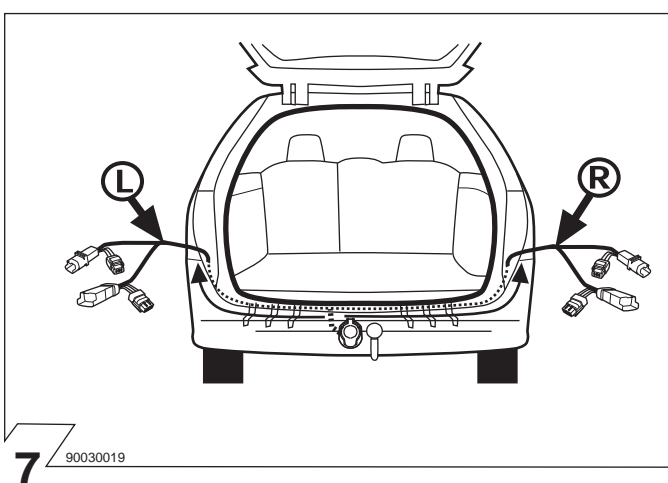

Belegung der Steckdose/Socket Configuration/Correspondance des Contacts de la prise
Cavi della presa elettrica sono abbinati

ISO 1724		(D)	(F)	(GB)	(I)
↶	1/L	schwarz/weiß	noir/blanc	black/white	nero/giallo
↷	2	weiss	blanc	white	bianco
⊥	3/31	braun	marron	brown	bruno
↷	4/R	schwarz/grün	noir/vert	black/green	nero/verde
☀	5/58-R	grau/rot	gris/rouge	grey/red	grigio/rosso
STOP	6/54	schwarz/rot	noir/rouge	black/red	nero/rosso
☀	7/58-L	grau/schwarz	gris/noir	grey/black	grigio/nero

6 90500273