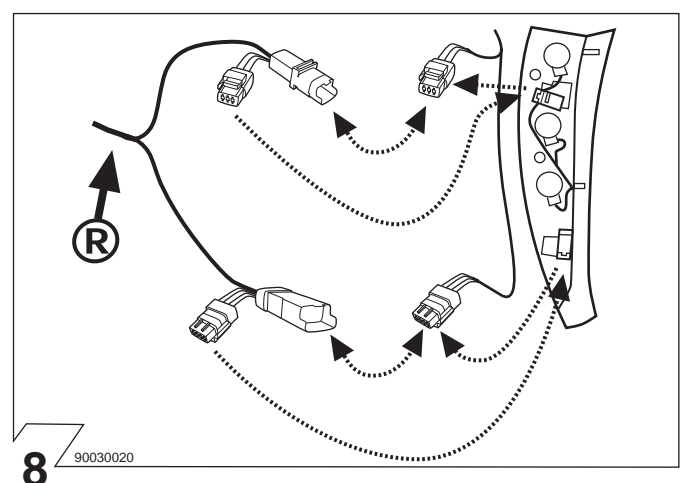

Belegung der Steckdose/Socket Configuration/Correspondance des Contacts de la prise
Cavi della presa elettrica sono abbinati

ISO 1724		(D)	(F)	(GB)	(I)
↶	1/L	schwarz/weiß	noir/blanc	black/white	nero/giallo
↷	2	weiss	blanc	white	bianco
⊥	3/31	braun	marron	brown	bruno
↷	4/R	schwarz/grün	noir/vert	black/green	nero/verde
☀	5/58-R	grau/rot	gris/rouge	grey/red	grigio/rosso
STOP	6/54	schwarz/rot	noir/rouge	black/red	nero/rosso
☀	7/58-L	grau/schwarz	gris/noir	grey/black	grigio/nero

6 90500273