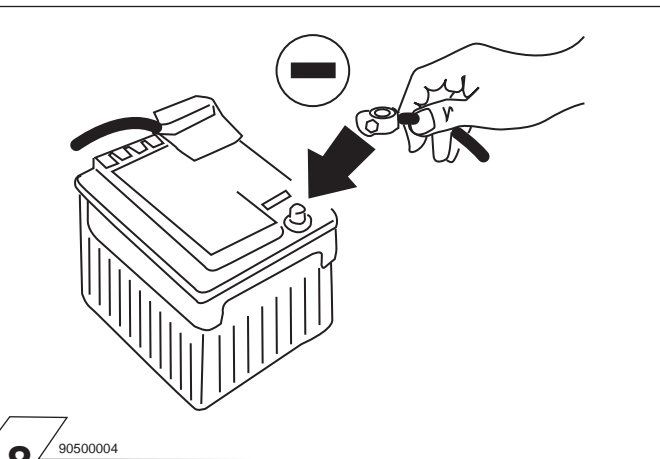

18 90500004