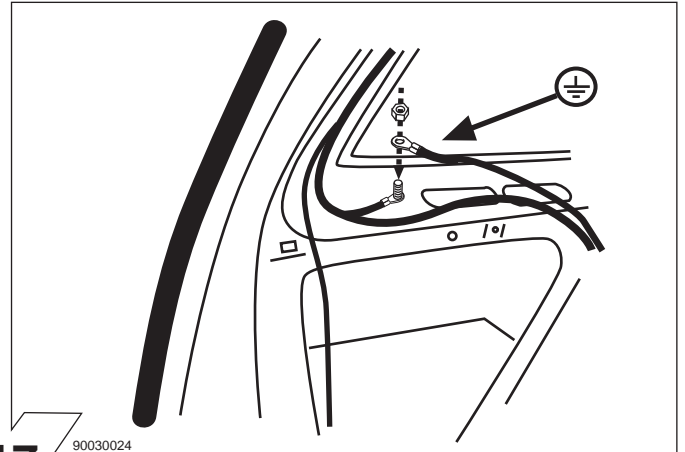

Belegung der Steckdose/Socket Configuration/Correspondance des Contacts de la prise
Cavi della presa elettrica sono abbinati

ISO 1724		(D)	(F)	(GB)	(I)
↶	1/L	schwarz/weiß	noir/blanc	black/white	nero/giallo
↷	2	weiss	blanc	white	bianco
⊥	3/31	braun	marron	brown	bruno
↷	4/R	schwarz/grün	noir/vert	black/green	nero/verde
☀	5/58-R	grau/rot	gris/rouge	grey/red	grigio/rosso
STOP	6/54	schwarz/rot	noir/rouge	black/red	nero/rosso
☀	7/58-L	grau/schwarz	gris/noir	grey/black	grigio/nero

6 90500273

Modelle mit Einparkhilfe
Models with acoustic parking system

15 90030055

Modelle ohne Einparkhilfe
Models without acoustic parking system

16 90500319

17 90030024

18 90500004

19 90500007