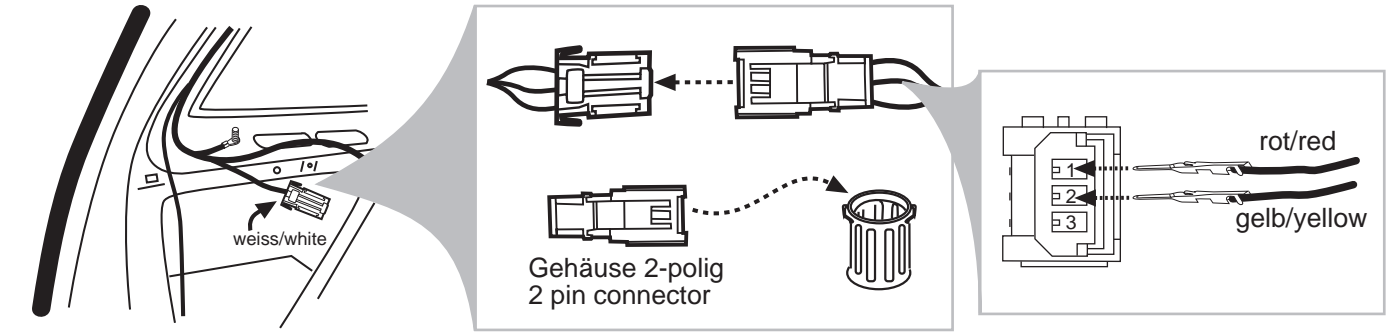

Belegung der Steckdose/Socket Configuration/Correspondance des Contacts de la prise
Cavi della presa elettrica sono abbinati

ISO 1724		(D)	(F)	(GB)	(I)
↶	1/L	schwarz/weiß	noir/blanc	black/white	nero/giallo
↷	2	weiss	blanc	white	bianco
⊥	3/31	braun	marron	brown	bruno
↷	4/R	schwarz/grün	noir/vert	black/green	nero/verde
☀	5/58-R	grau/rot	gris/rouge	grey/red	grigio/rosso
STOP	6/54	schwarz/rot	noir/rouge	black/red	nero/rosso
☀	7/58-L	grau/schwarz	gris/noir	grey/black	grigio/nero

6 90500273

Modelle mit Einparkhilfe
Models with acoustic parking system

15 90030055

Modelle ohne Einparkhilfe
Models without acoustic parking system

16 90500319

17 90030024

18 90500004

19 90500007